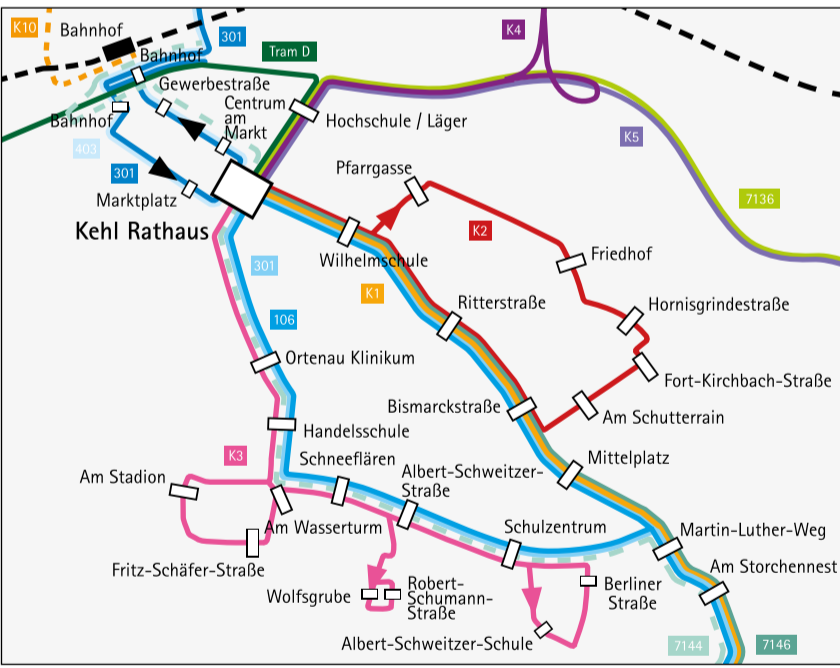

Linienetzplan Kehler Nahverkehr

1. **Stadtbus**
2. K1 Kehl Rathaus - Rheintalcenter (SWEG)
   - K2 Kehl Rathaus - Sölling (RVS)
   - K3 Kehl Rathaus - Niedereich (SWEG)
   - K4 Kehl Rathaus - Leutesheim (SWEG)
   - K5 Kehl Rathaus - Zierolshofen (RVS)
   - - K10 Anruflinientaxi (ALT) - optional (SWEG)

1. **Regionalbus**
2. Linie 106 Lahr (SWEG)
   - Linie 301 Offenburg (SWEG)
   - Linie 301 Freistett (SWEG)
   - Linie 403 Freistett (SWEG)
   - Linie 7136 Willstätt (RVS)
   - Linie 7144 (RVS) - wenige Fahrten
   - Linie 7146 Offenburg (RVS)

1. **Tram**
2. Tramlinie D (in Kehl TDK)
3. Wasserturm Haltestellenbezeichnung
4. Bahnhofstestelle
   - Bushaltestelle
   - Fahrtrichtung

WENN DER STADTBUS NICHT MEHR FÄHRT, FÄHRT DAS

ANRUF-LINIEN-TAXI (ALT) ODER DAS ANRUF-SAMMEL-TAXI (AST)

Das **Anruf-Linien-Taxi (ALT)** ist der kleine Bruder des großen Stadtbusses und fährt immer dann,

- wenn weniger Menschen gefahren werden wollen;
- wenn der Stadtbus seinen Betrieb eingestellt hat, also zum Beispiel spät abends oder in der Nacht bis ein Uhr.

Die Besonderheiten:

- Die Abfahrtszeiten stehen im Fahrplan.
- Abfahrt ist immer an einer Bushaltestelle.
- Das ALT fährt die gleiche Route wie der Bus.
- Die Fahrt endet immer an einer Bushaltestelle.
- Es gilt das komplette TGO-Fahrkartensortiment.
- Die Fahrt im ALT muss mindestens 30 Minuten vor der gewünschten Abfahrtszeit unter **07851 88-4848** verbindlich angemeldet werden – sonst besteht kein Anspruch auf Beförderung.
- Es gelten grundsätzlich die gleichen Beförderungsbedingungen wie im Bus.

Achtung:

- Weil das ALT ein Pkw oder ein Kleinbus mit Platz für maximal acht Fahrgäste ist, kommt es zu Einschränkungen bei der Mitnahme von Gepäck und in der Barrierefreiheit.
- Stehplätze gibt es nicht.
- Das ALT verkehrt am 24. und 31. Dezember nur eingeschränkt entsprechend dem Fahrplan der jeweiligen Buslinie.

Das **Anruf-Sammel-Taxi (AST)** ergänzt das System aus Stadtbus und Anruf-Linien-Taxi und fährt in den Nächten von Freitag auf Samstag und von Samstag auf Sonntag in der Zeit von ein bis drei Uhr.

Die Besonderheiten:

- Einstieg an jeder Bushaltestelle in der Kernstadt Kehl und den Ortschaften.
- Ausstieg an jeder beliebigen Adresse im Stadtgebiet.
- Der Fahrpreis pro Person beträgt vier Euro; das TGO-Ticketsortiment gilt nicht.
- Das AST muss spätestens 30 Minuten vor der gewünschten Abfahrtszeit unter **07851 4005** verbindlich vorbestellt werden.
- TGO-Zeitkarten-Inhaber (Wochen-, Monats-, Jahreskarten), Schüler und Studenten mit entsprechendem Ausweis, Auszubildende sowie Absolventen eines Freiwilligen Sozialen oder Ökologischen Jahres oder vergleichbaren sozialen Diensten zahlen drei Euro; Schwerbehinderte Fahrgäste mit Ausweis (grüner oder orangefarbener Ausweis mit Beiblatt und mit gültiger Wertmarke) fahren kostenlos.