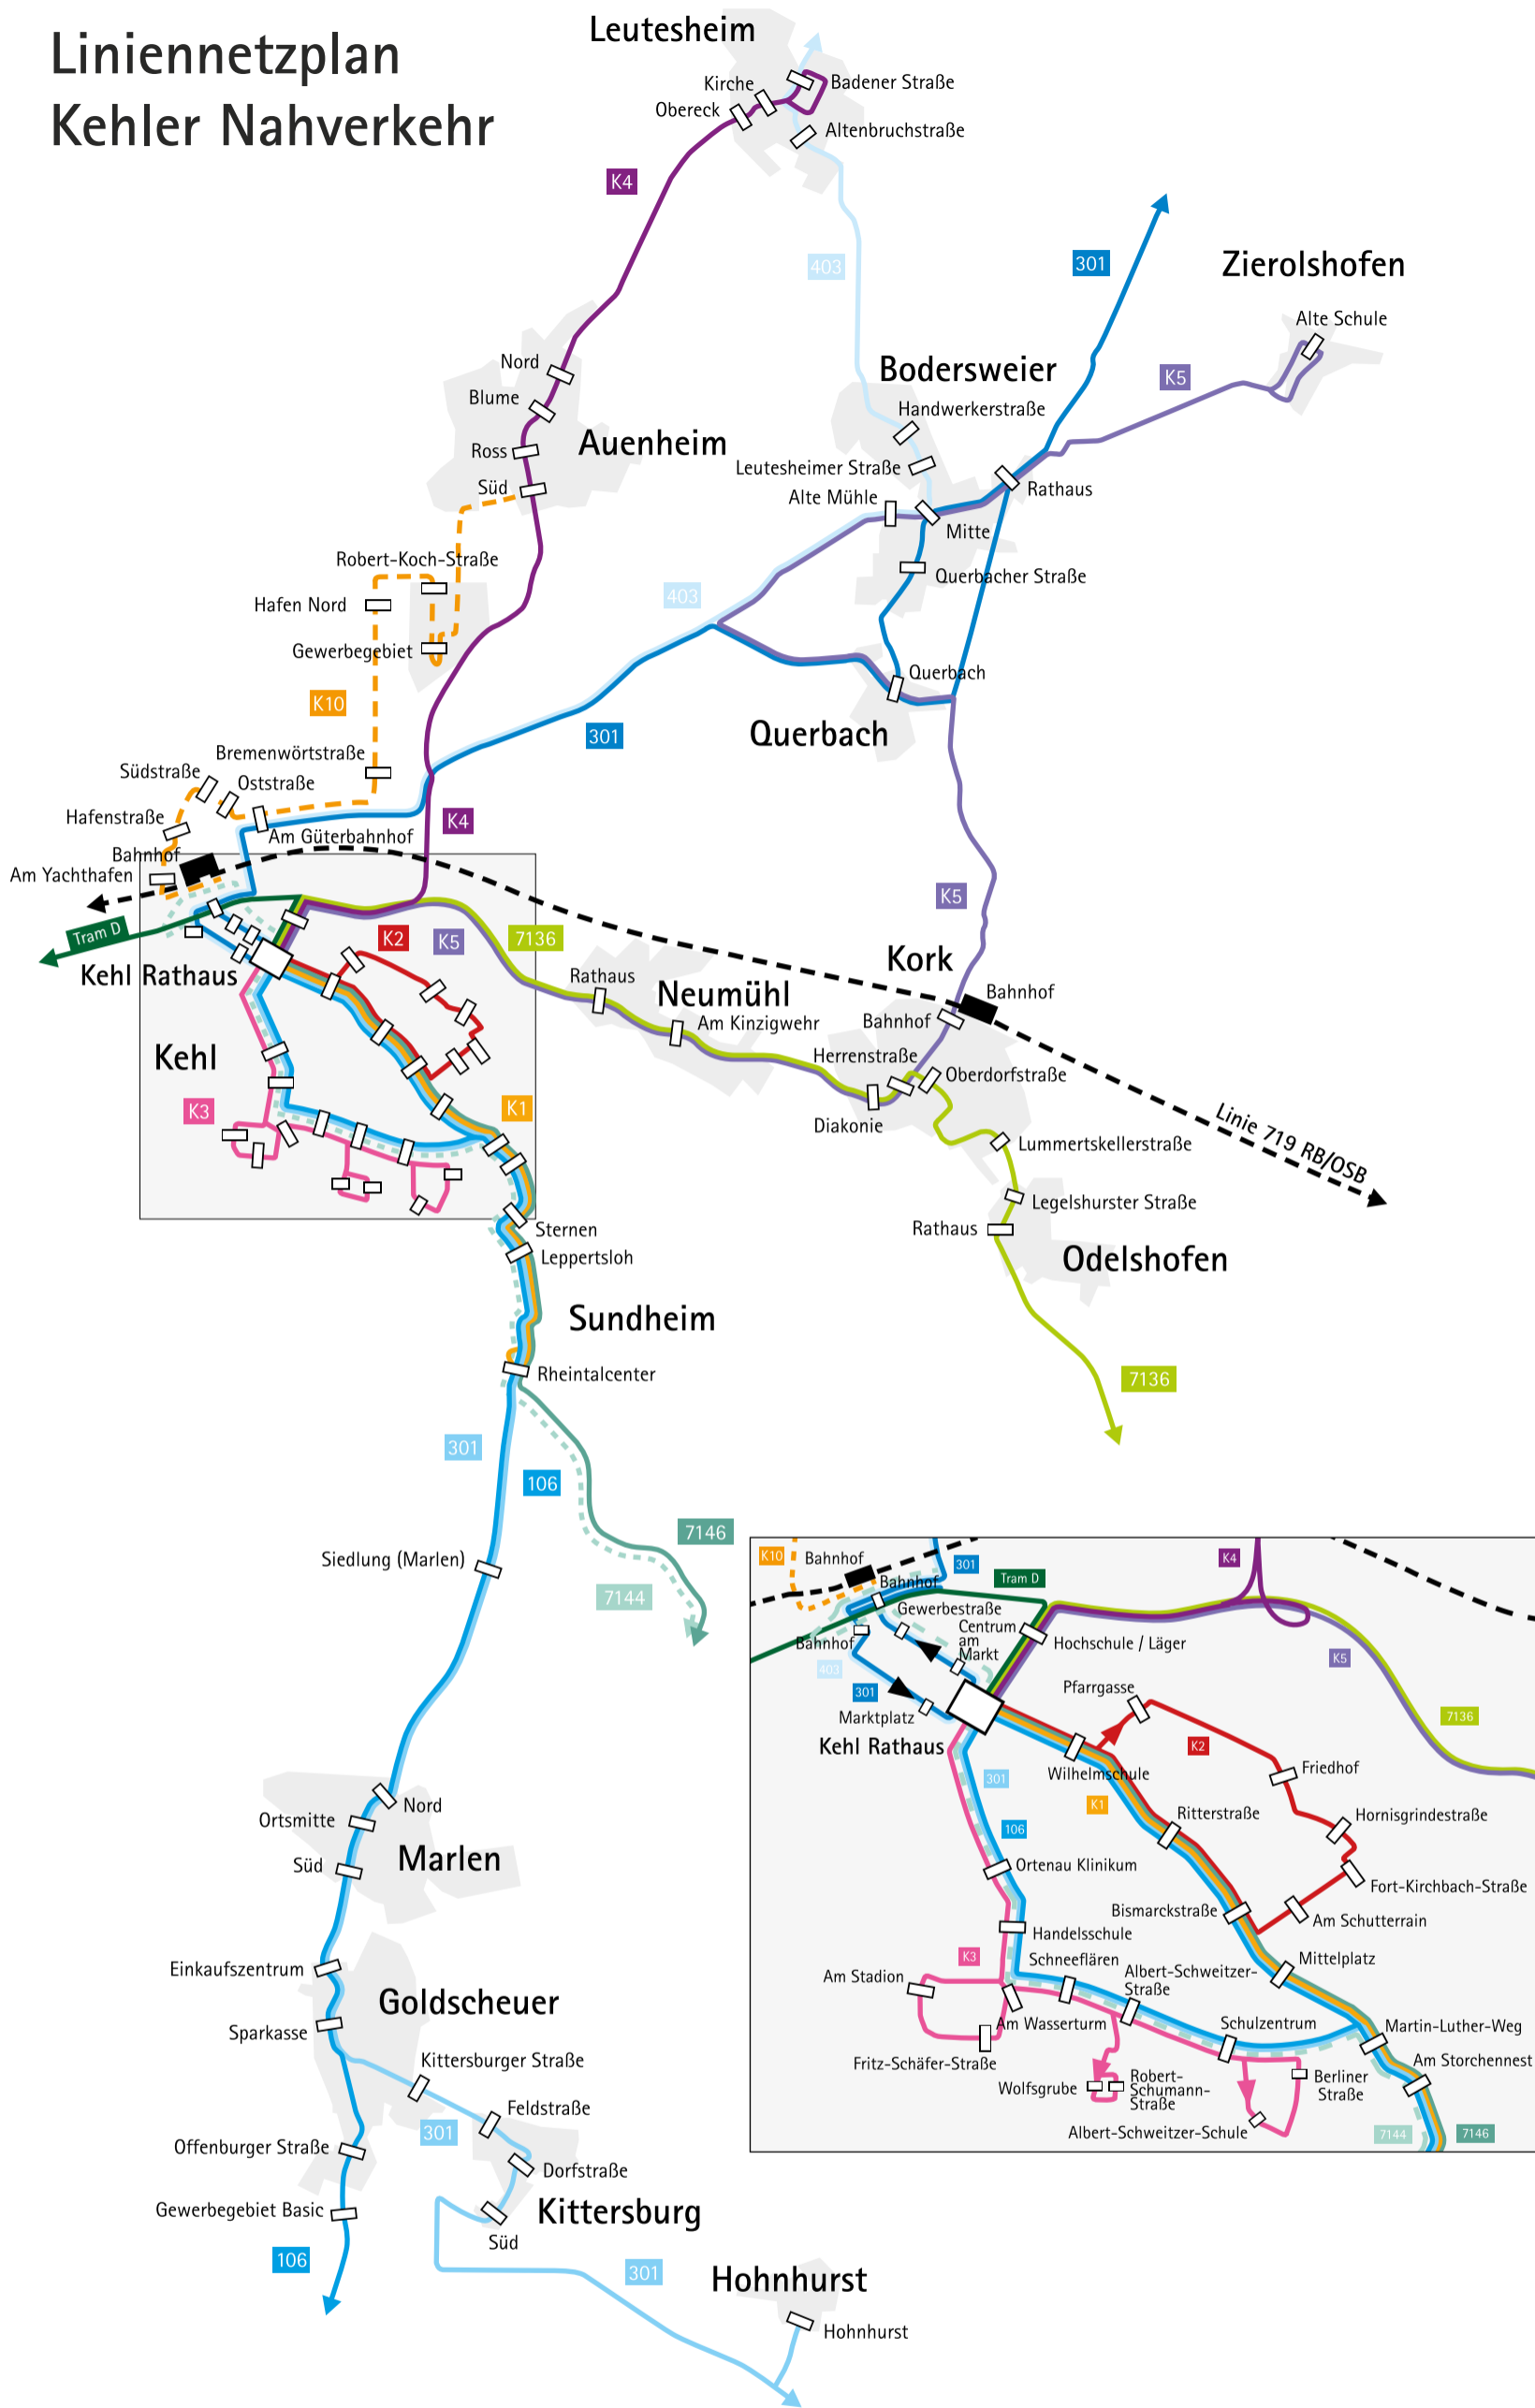

Linienetzplan Kehler Nahverkehr

1. **Stadtbus**
2. K1 Kehl Rathaus - Rheintalcenter (SWEG)
   - K2 Kehl Rathaus - Sölling (RVS)
   - K3 Kehl Rathaus - Niedereich (SWEG)
   - K4 Kehl Rathaus - Leutesheim (SWEG)
   - K5 Kehl Rathaus - Zierolshofen (RVS)
   - - K10 Anruflinientaxi (ALT) - optional (SWEG)

1. **Regionalbus**
2. Linie 106 Lahr (SWEG)
   - Linie 301 Offenburg (SWEG)
   - Linie 301 Freistett (SWEG)
   - Linie 403 Freistett (SWEG)
   - Linie 7136 Willstätt (RVS)
   - Linie 7144 (RVS) - wenige Fahrten
   - Linie 7146 Offenburg (RVS)

1. **Tram**
2. Tramlinie D (in Kehl TDK)
3. Wasserturm Haltestellenbezeichnung
4. Bahnhofstestelle
   - Bushaltestelle
   - Fahrtrichtung

WENN DER STADTBUS NICHT MEHR FÄHRT, FÄHRT DAS

ANRUF-LINIEN-TAXI (ALT) ODER DAS ANRUF-SAMMEL-TAXI (AST)

Das **Anruf-Linien-Taxi (ALT)** ist der kleine Bruder des großen Stadtbusses und fährt immer dann,

- wenn weniger Menschen gefahren werden wollen;
- wenn der Stadtbus seinen Betrieb eingestellt hat, also zum Beispiel spät abends oder in der Nacht bis ein Uhr.

Die Besonderheiten:

- Die Abfahrtszeiten stehen im Fahrplan.
- Abfahrt ist immer an einer Bushaltestelle.
- Das ALT fährt die gleiche Route wie der Bus.
- Die Fahrt endet immer an einer Bushaltestelle.
- Es gilt das komplette TGO-Fahrkartensortiment.
- Die Fahrt im ALT muss mindestens 30 Minuten vor der gewünschten Abfahrtszeit unter **07851 88-4848** verbindlich angemeldet werden – sonst besteht kein Anspruch auf Beförderung.
- Es gelten grundsätzlich die gleichen Beförderungsbedingungen wie im Bus.

Achtung:

- Weil das ALT ein Pkw oder ein Kleinbus mit Platz für maximal acht Fahrgäste ist, kommt es zu Einschränkungen bei der Mitnahme von Gepäck und in der Barrierefreiheit.
- Stehplätze gibt es nicht.
- Das ALT verkehrt am 24. und 31. Dezember nur eingeschränkt entsprechend dem Fahrplan der jeweiligen Buslinie.

Das **Anruf-Sammel-Taxi (AST)** ergänzt das System aus Stadtbus und Anruf-Linien-Taxi und fährt in den Nächten von Freitag auf Samstag und von Samstag auf Sonntag in der Zeit von ein bis drei Uhr.

Die Besonderheiten:

- Einstieg an jeder Bushaltestelle in der Kernstadt Kehl und den Ortschaften.
- Ausstieg an jeder beliebigen Adresse im Stadtgebiet.
- Der Fahrpreis pro Person beträgt vier Euro; das TGO-Ticketsortiment gilt nicht.
- Das AST muss spätestens 30 Minuten vor der gewünschten Abfahrtszeit unter **07851 4005** verbindlich vorbestellt werden.
- TGO-Zeitkarten-Inhaber (Wochen-, Monats-, Jahreskarten), Schüler und Studenten mit entsprechendem Ausweis, Auszubildende sowie Absolventen eines Freiwilligen Sozialen oder Ökologischen Jahres oder vergleichbaren sozialen Diensten zahlen drei Euro; Schwerbehinderte Fahrgäste mit Ausweis (grüner oder orangefarbener Ausweis mit Beiblatt und mit gültiger Wertmarke) fahren kostenlos.