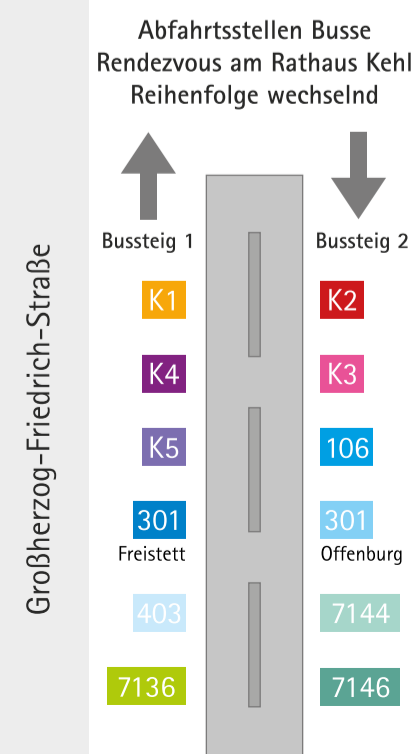

14 = nur montags bis donnerstags

☎ = Anruf-Linien-Taxi (ALT); Anmeldung mindestens 30 Minuten vor Abfahrtswunsch an 07851 88-4848 mit Angabe der Start- und Ausstiegshaltestelle. Es gilt der TGO-Tarif.

Diese Linie verkehrt nicht an Samstagen und Sonntagen.

⚡ Alle Fahrten werden mit Niederflurfahrzeugen durchgeführt.

Weitere Fahrten finden Sie in den Fahrplandaten der Linien 301/106, 7144 und 7146 (jeweils Kehl – Offenburg) sowie unter www.bwvgt.de oder im DB Navigator.

Unsere Partner:

Trotz sorgfältiger Bearbeitung kann keine rechtliche Gewähr für die Richtigkeit des Inhalts dieses Fahrplans übernommen werden. Änderungen bleiben vorbehalten.
Stand: Dezember 2020