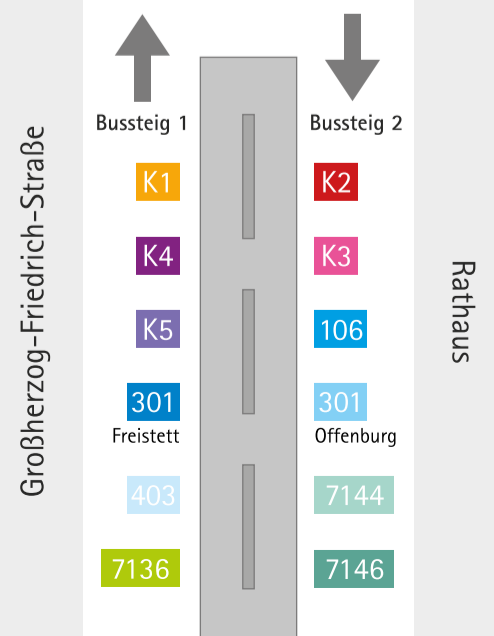

Weitere Fahrten finden Sie in der Fahrplantabelle der Linie 301/106 (Kehl – Offenburg) sowie unter [www.bwegt.de](http://www.bwegt.de) oder im DB Navigator.

Unsere Partner:

= Anruf-Linien-Taxi (ALT); Anmeldung mindestens 30 Minuten vor Abfahrtswunsch an 07851 88-4848 mit Angabe der Start- und Ausstiegshaltestelle. Es gilt der TGO-Tarif.

Trotz sorgfältiger Bearbeitung kann keine rechtliche Gewähr für die Richtigkeit des Inhalts dieses Fahrplans übernommen werden. Änderungen bleiben vorbehalten.  
Stand: Dezember 2020

Abfahrtsstellen Busse  
Rendezvous am Rathaus Kehl  
Reihenfolge wechselnd

# Linie K3