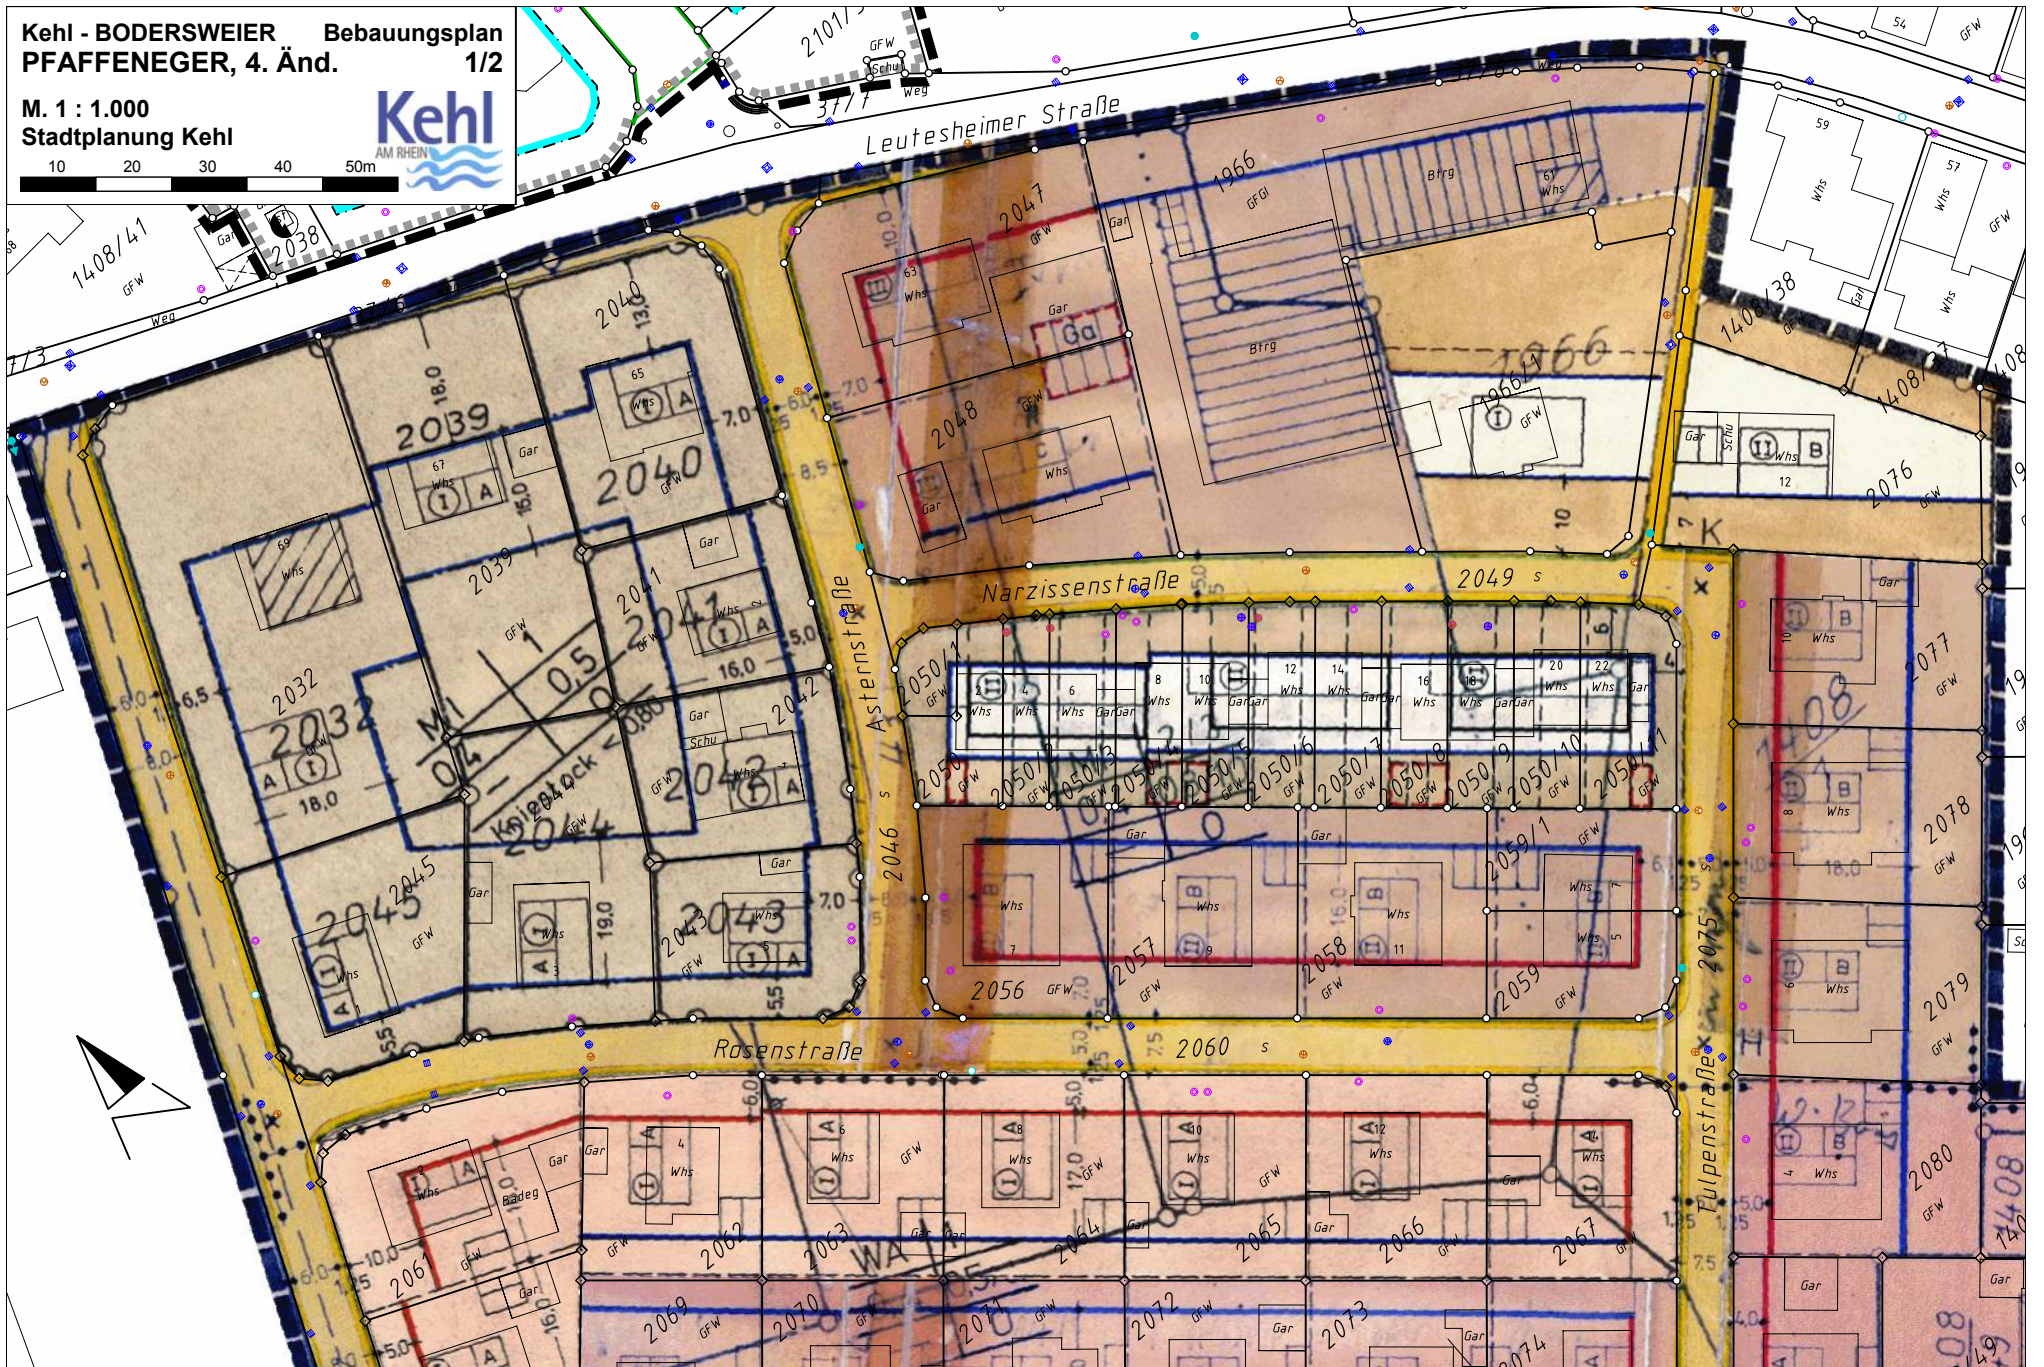

Kehl - BODERSWEIER Bebauungsplan
PFAFFENEGER, 4. Änd. 1/2

M. 1 : 1.000
Stadtplanung Kehl

Kehl - BODERSWEIER **Bebauungsplan**
PFAFFENEGER, 4. Änd. **2/2**

M. 1 : 1.000
Stadtplanung Kehl

10 20 30 40 50m