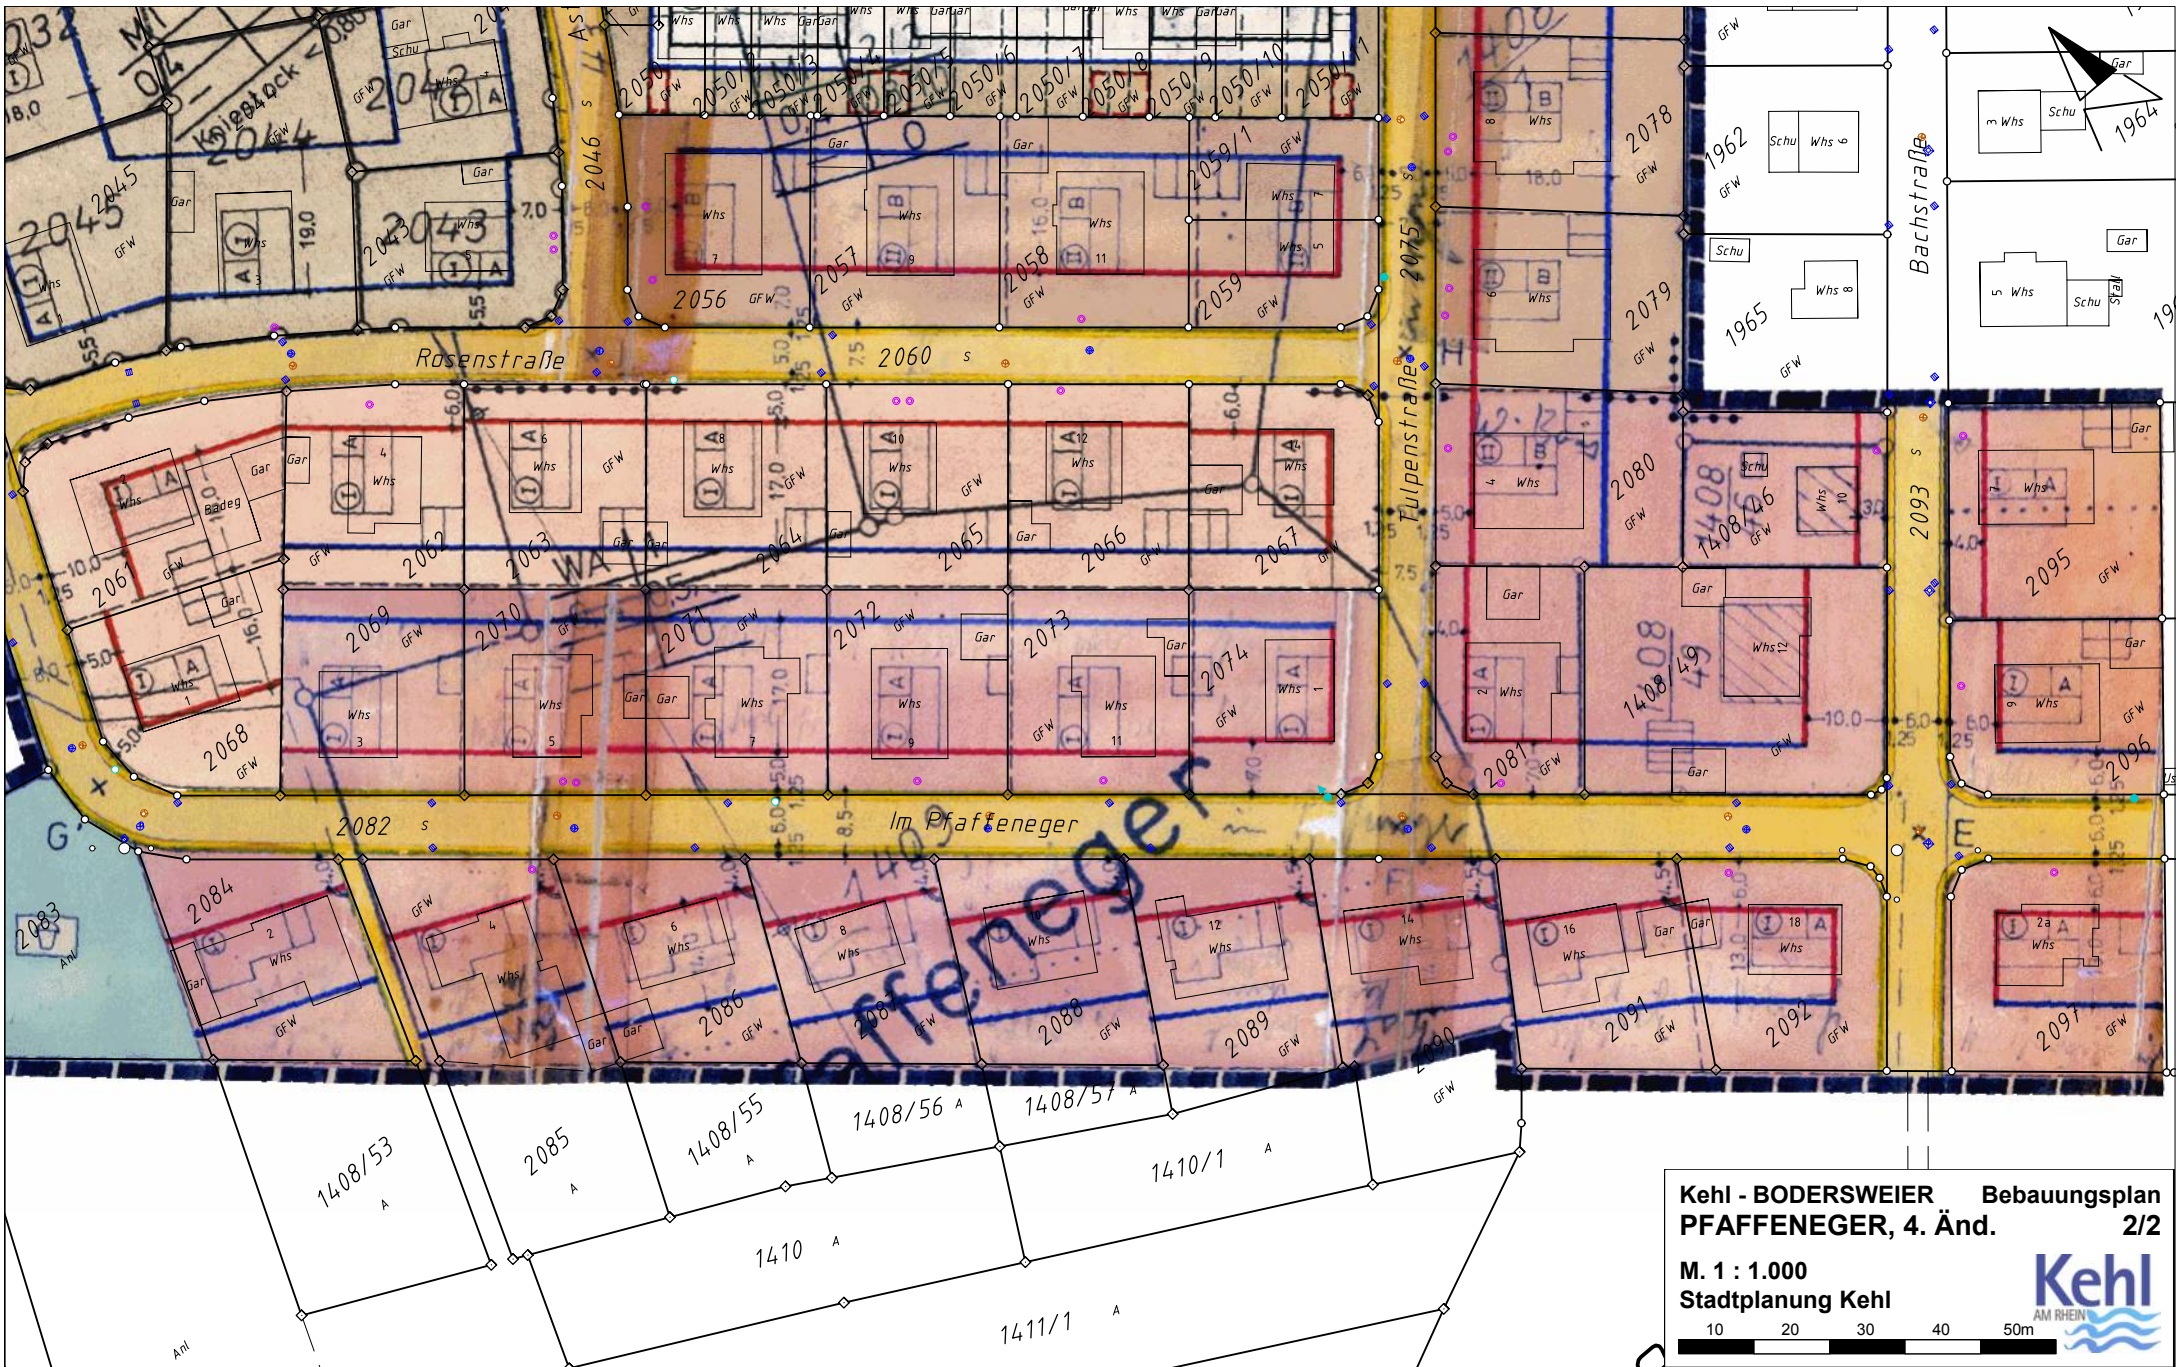

Kehl - BODERSWEIER Bebauungsplan
PFAFFENEGER, 4. Änd. 1/2

M. 1 : 1.000
Stadtplanung Kehl

Kehl - BODERSWEIER **Bebauungsplan**
PFAFFENEGER, 4. Änd. **2/2**

M. 1 : 1.000
Stadtplanung Kehl

10 20 30 40 50m