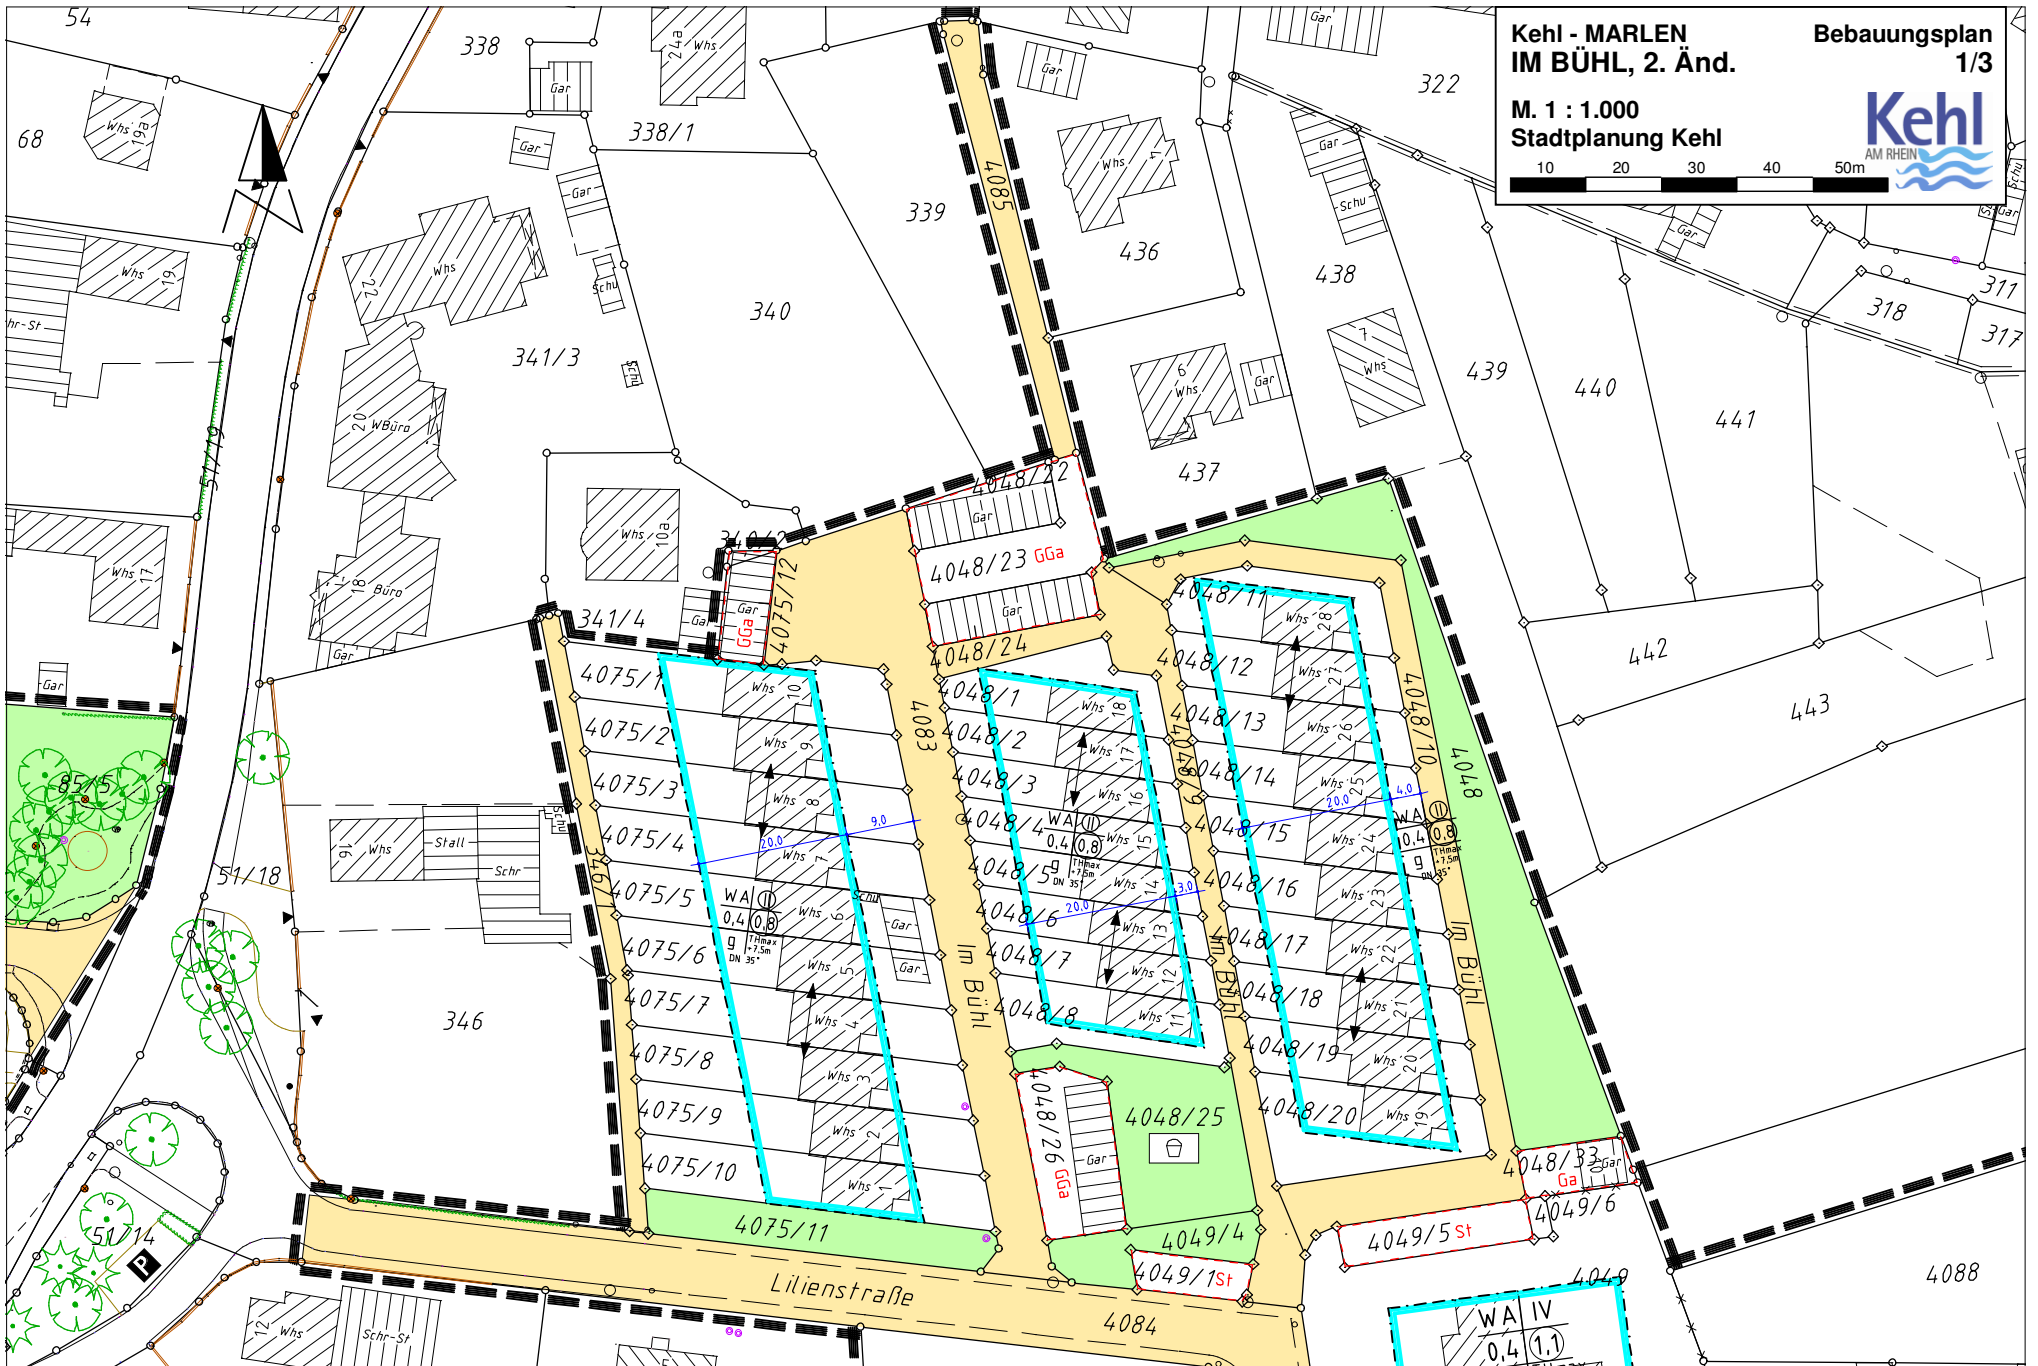

Kehl - MARLEN
IM BÜHL, 2. Änd.

Bebauungsplan
1/3

M. 1 : 1.000
Stadtplanung Kehl

**Kehl - MARLEN
IM BÜHL, 2. Änd.**

**Bebauungsplan
2/3**

M. 1 : 1.000

Stadtplanung Kehl

Kehl
AM RHEIN

10 20 30 40 50m

**Kehl - MARLEN
IM BÜHL, 2. Änd.**

**Bebauungsplan
3/3**

**M. 1 : 1.000
Stadtplanung Kehl**