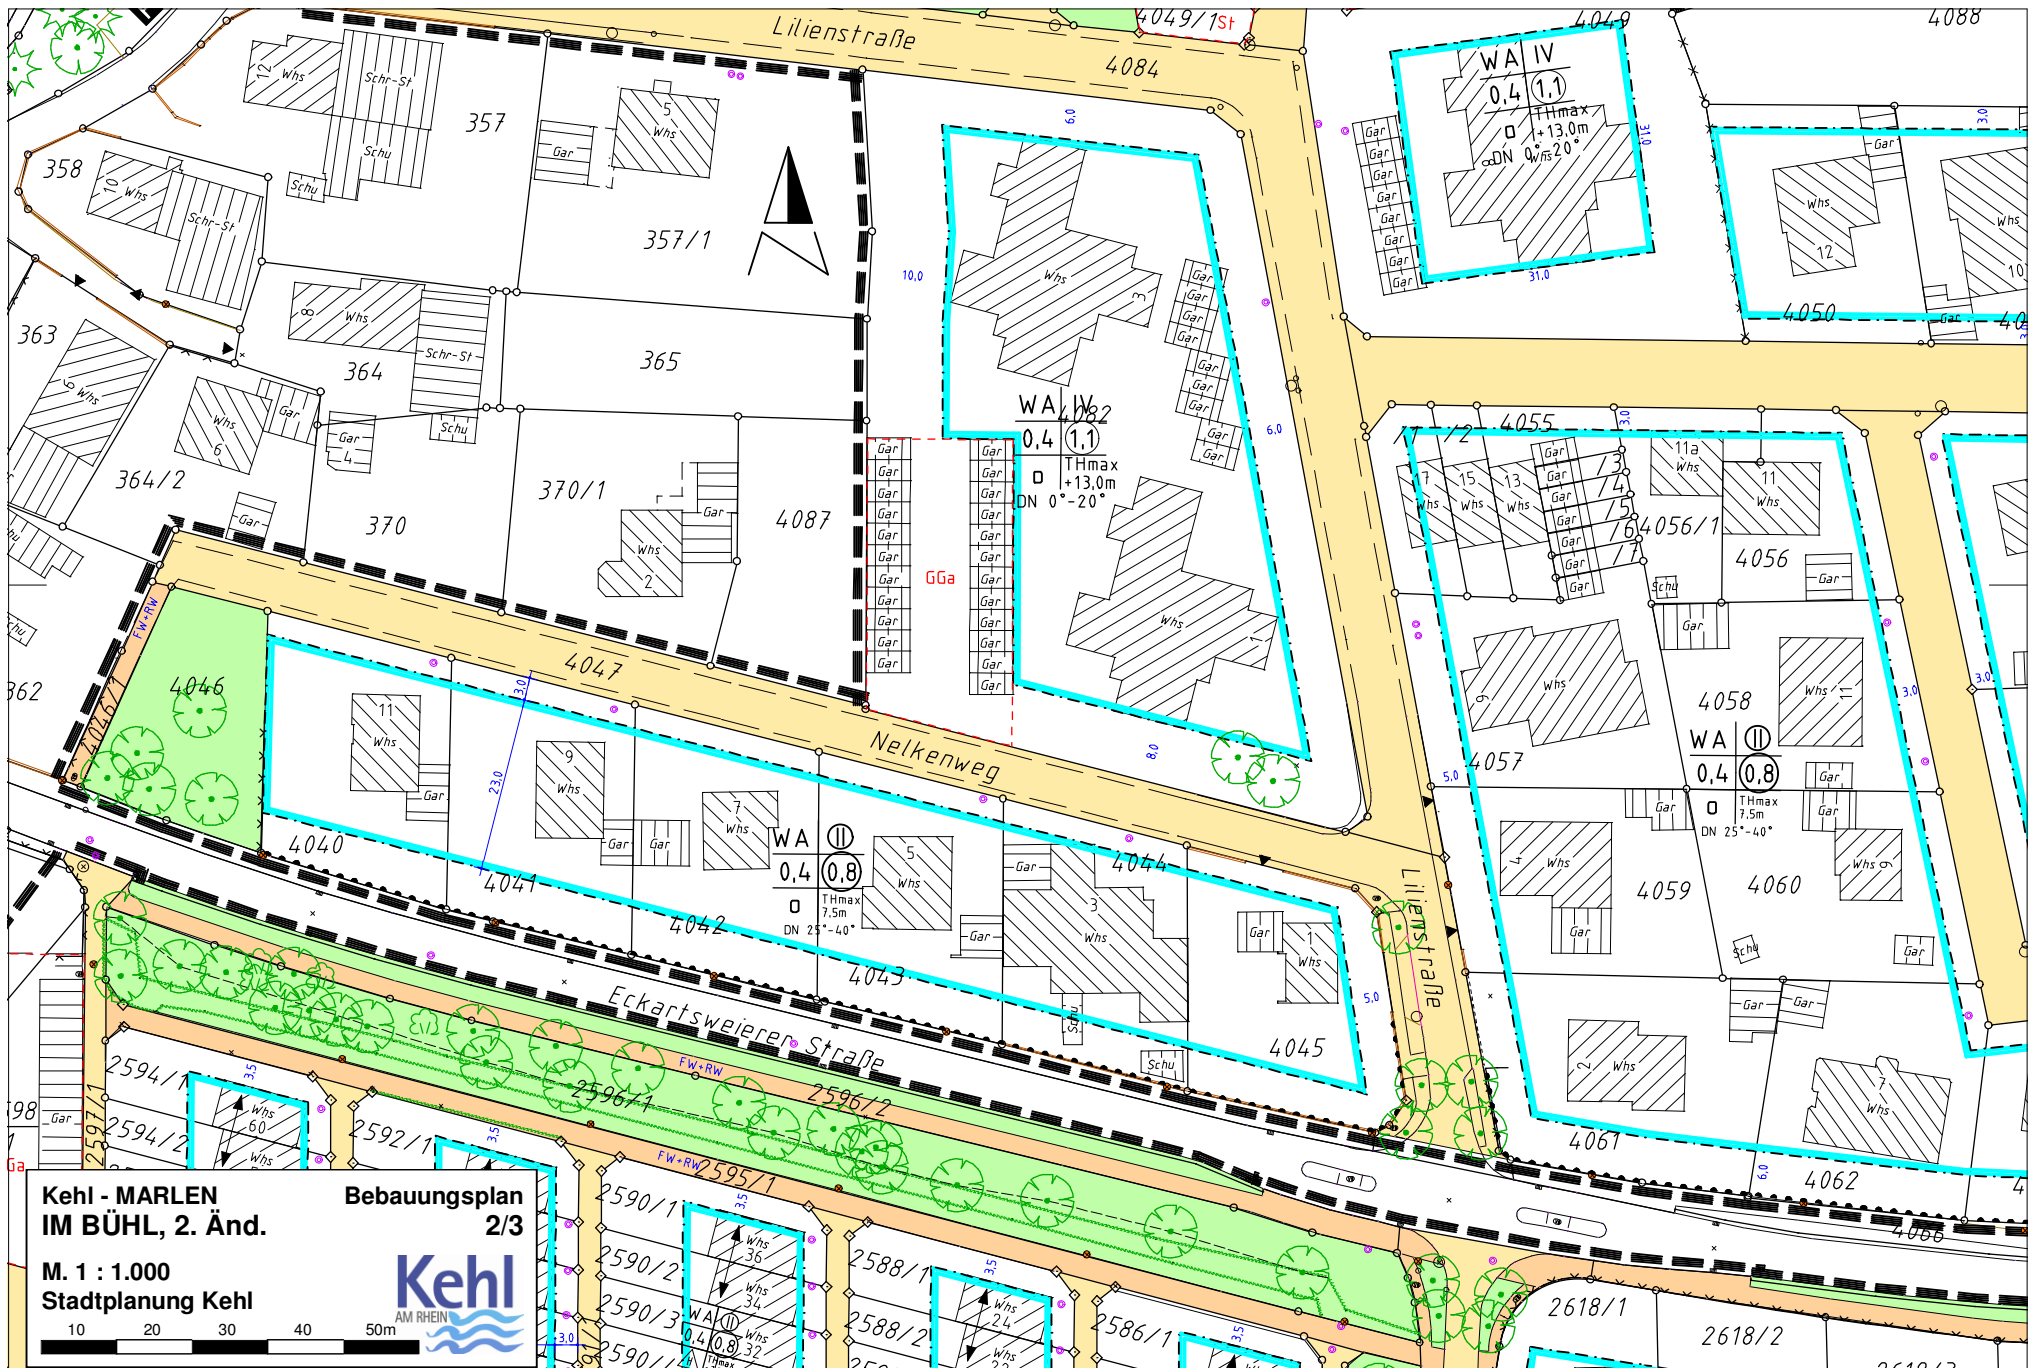

Kehl - MARLEN
IM BÜHL, 2. Änd.

Bebauungsplan
1/3

M. 1 : 1.000
Stadtplanung Kehl

**Kehl - MARLEN
IM BÜHL, 2. Änd.**

**Bebauungsplan
2/3**

M. 1 : 1.000

Stadtplanung Kehl

Kehl
AM RHEIN

10 20 30 40 50m

**Kehl - MARLEN
IM BÜHL, 2. Änd.**

**Bebauungsplan
3/3**

**M. 1 : 1.000
Stadtplanung Kehl**