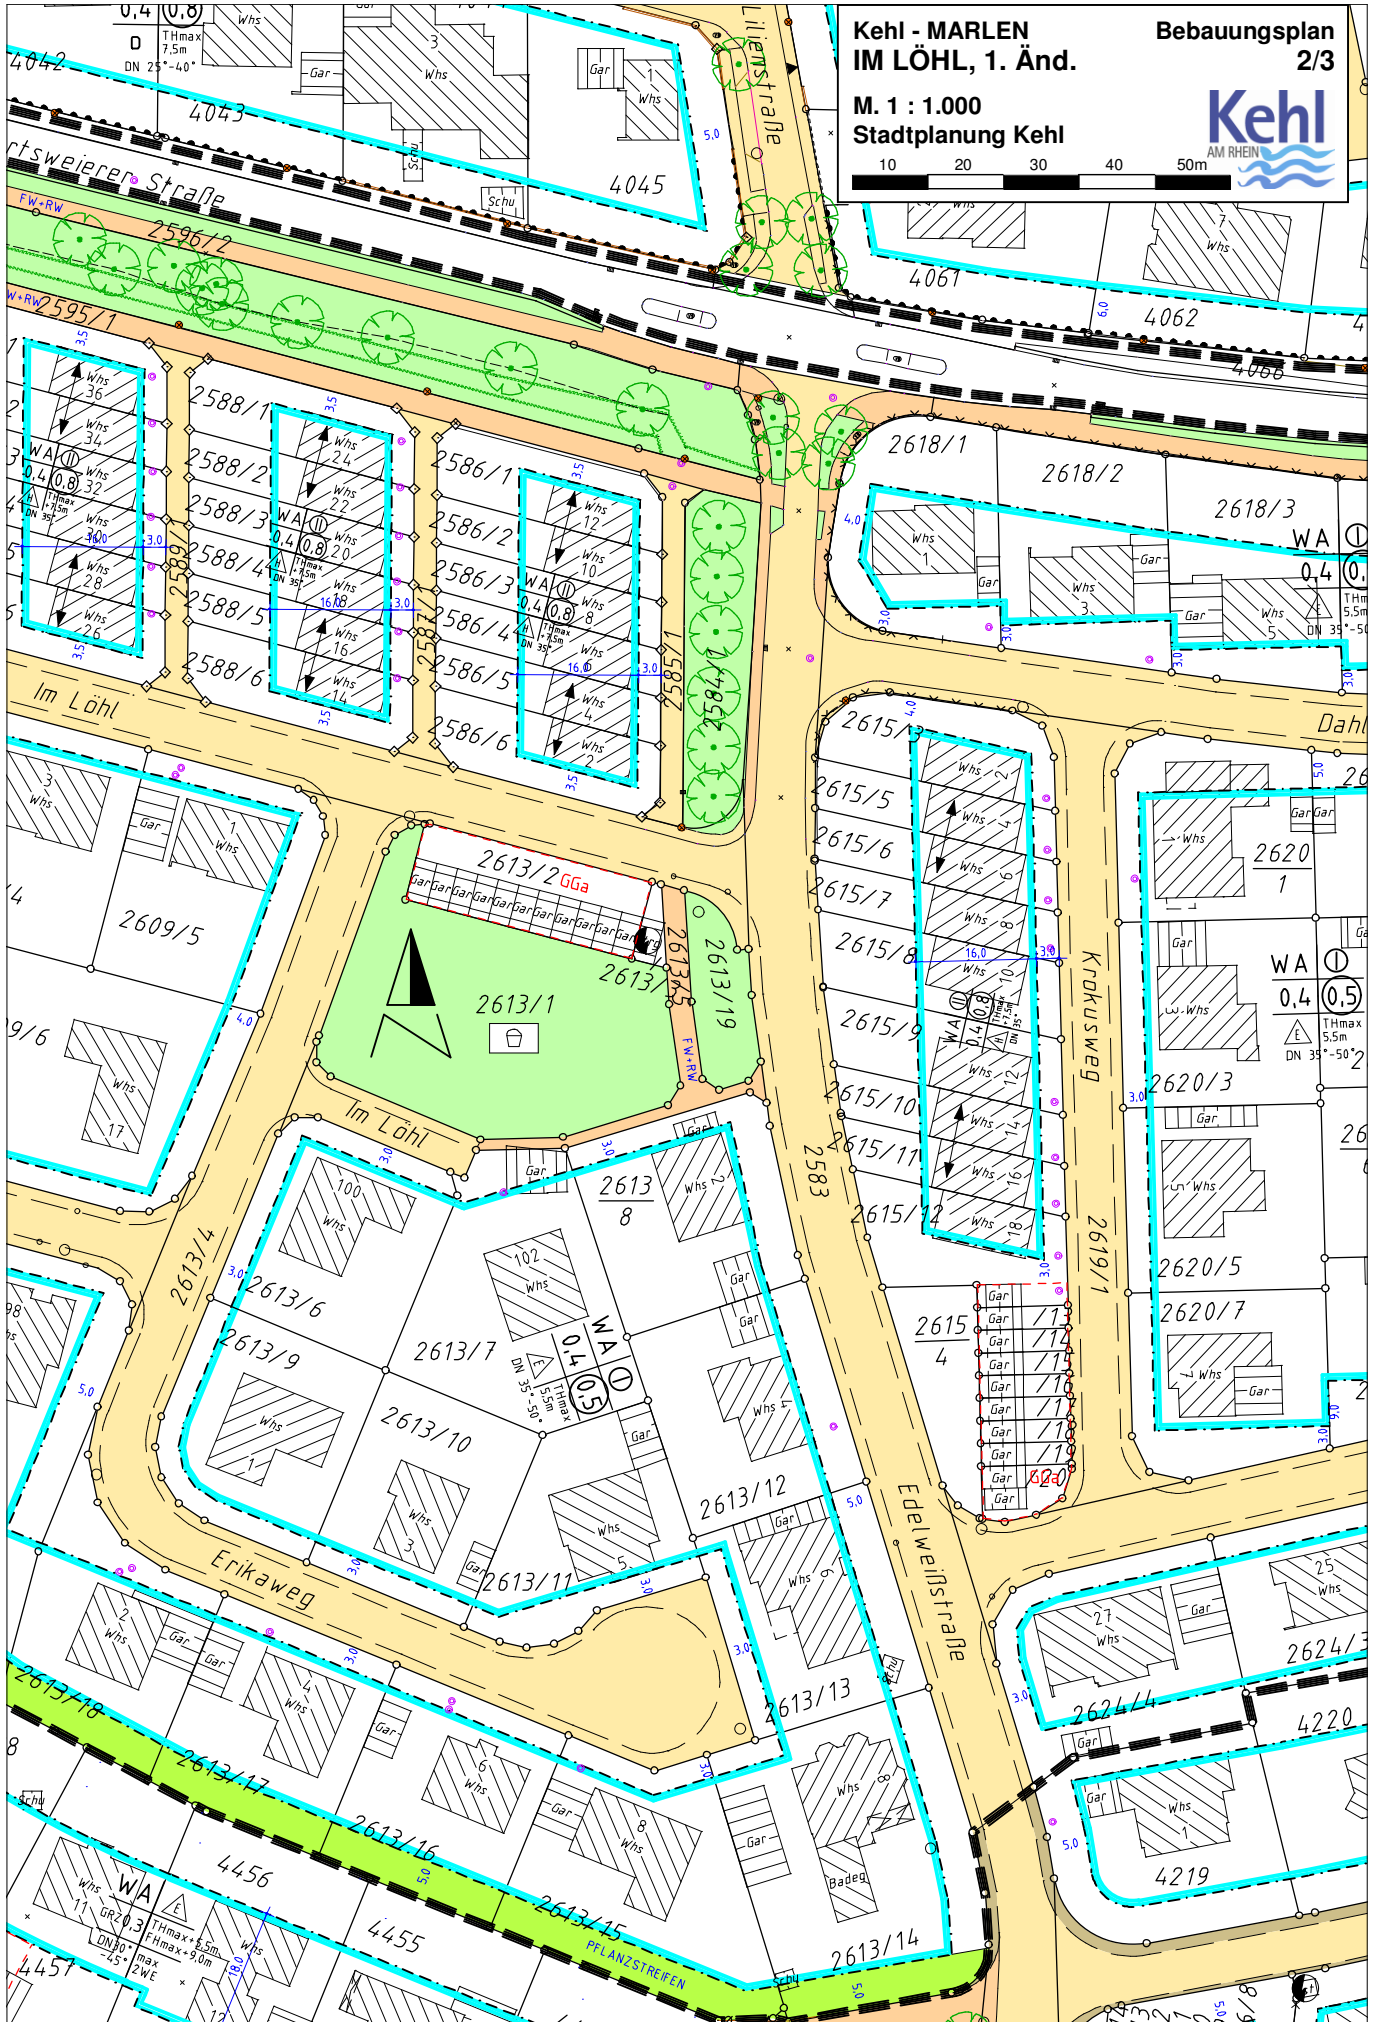

**Kehl - MARLEN
IM LÖHL, 1. Änd.**
M. 1 : 1.000
Stadtplanung Kehl

**Bebauungsplan
1/3**
Kehl
AM RHEIN

Kehl - MARLEN
IM LÖHL, 1. Änd.

Bebauungsplan
2/3

M. 1 : 1.000
Stadtplanung Kehl

Kehl - MARLEN
IM LÖHL, 1. Änd.
 M. 1 : 1.000
 Stadtplanung Kehl

Bebauungsplan
2/3