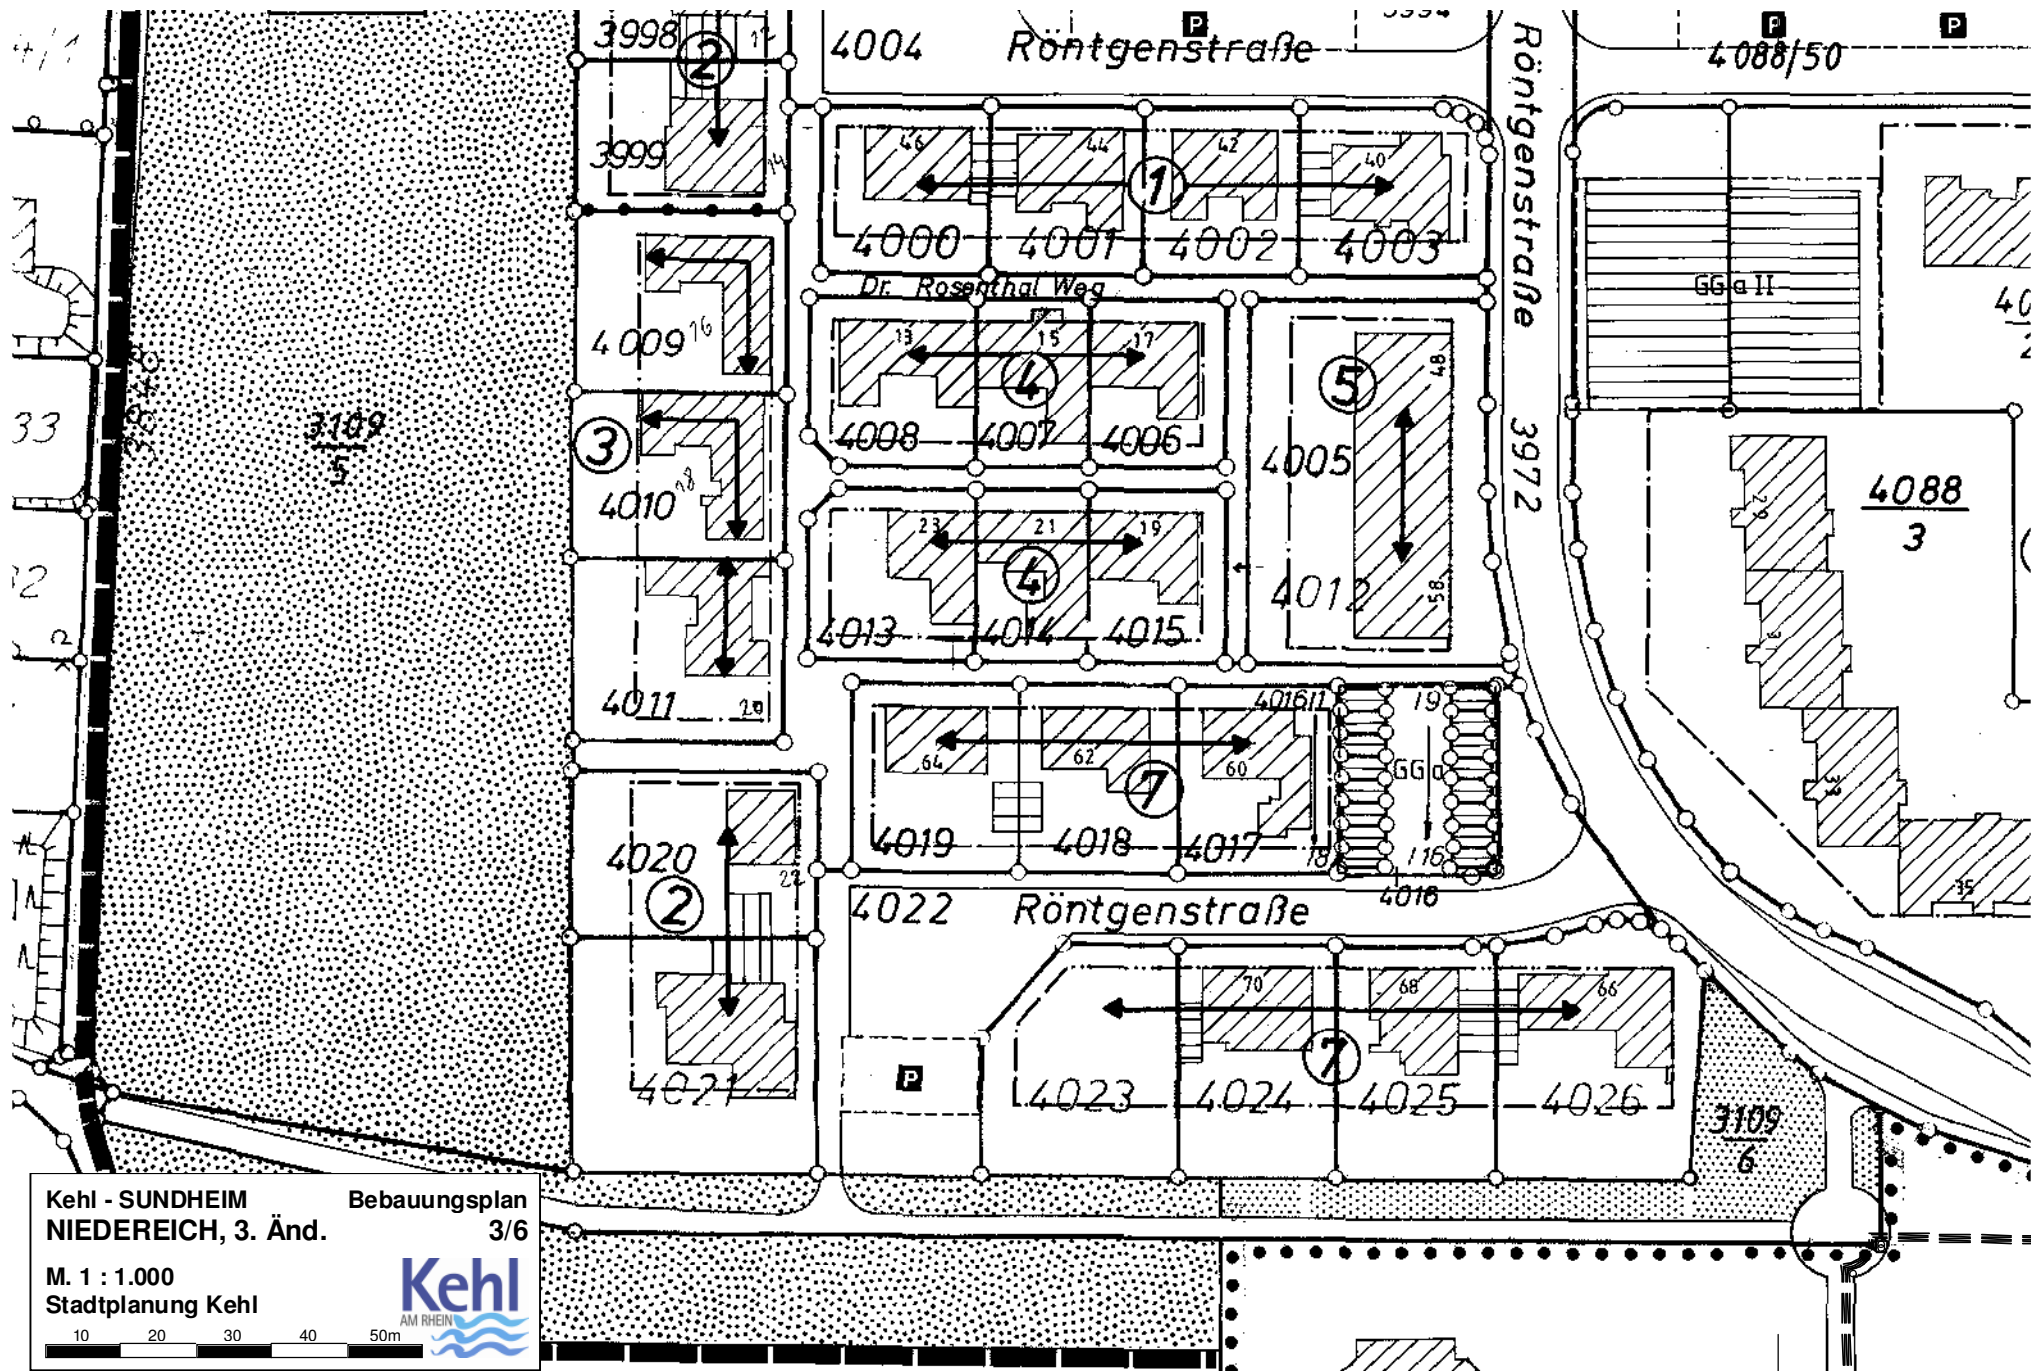

Kehl - SUNDHEIM
NIEDEREICH, 3. Änd.   Bebauungsplan 3/6

M. 1 : 1.000
Stadtplanung Kehl