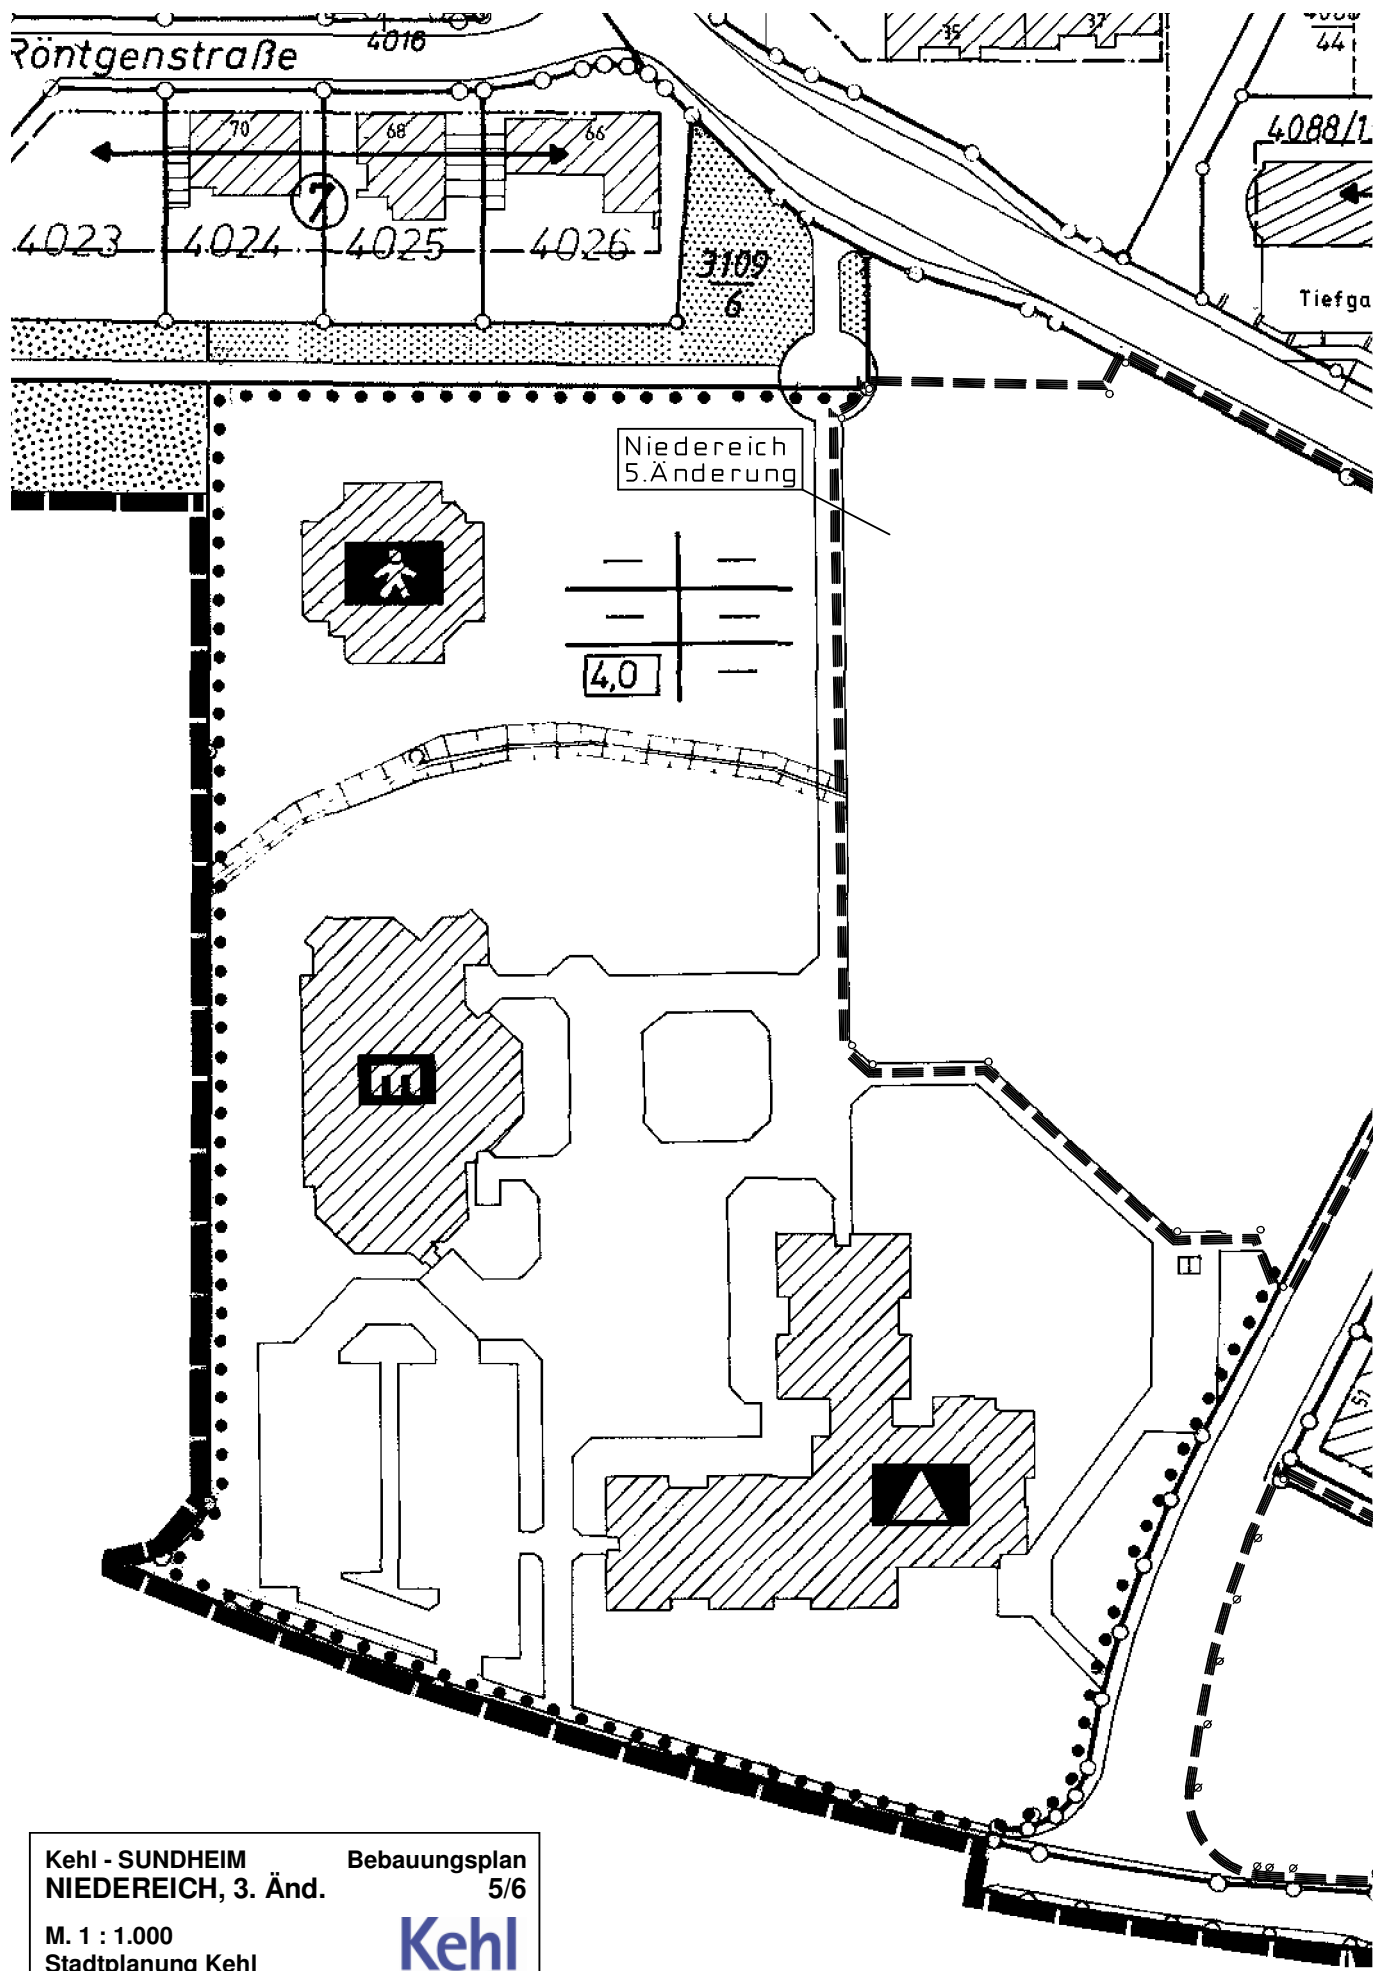

Kehl - SUNDHEIM Bebauungsplan
NIEDEREICH, 3. Änd. 1/6
 M. 1 : 1.000
 Stadtplanung Kehl

10 20 30 40 50m

3135/2

Kehl - SUNDHEIM Bebauungsplan
 NIEDEREICH, 3. Änd. 2/6
 M. 1 : 1.000
 Stadtplanung Kehl

10 20 30 40 50m

Niederreich

Kehl - SUNDHEIM
 NIEDEREICH, 3. Änd. Bebauungsplan 3/6

M. 1 : 1.000
 Stadtplanung Kehl

Niedereich

Kehl - SUNDHEIM Bebauungsplan
NIEDEREICH, 3. Änd. 4/6
 M. 1 : 1.000
 Stadtplanung Kehl

Kehl - SUNDHEIM
 NIEDEREICH, 3. Änd.

Bebauungsplan
 5/6

M. 1 : 1.000
 Stadtplanung Kehl

Niederreich, 6. Änder.

Kehl - SUNDHEIM
NIEDEREICH, 3. Änd. Bebauungsplan
6/6

M. 1 : 1.000
 Stadtplanung Kehl

10 20 30 40 50m

Kehl - SUNDHEIM **Bebauungsplan NIEDEREICH, 5. u. 6. Änd.**