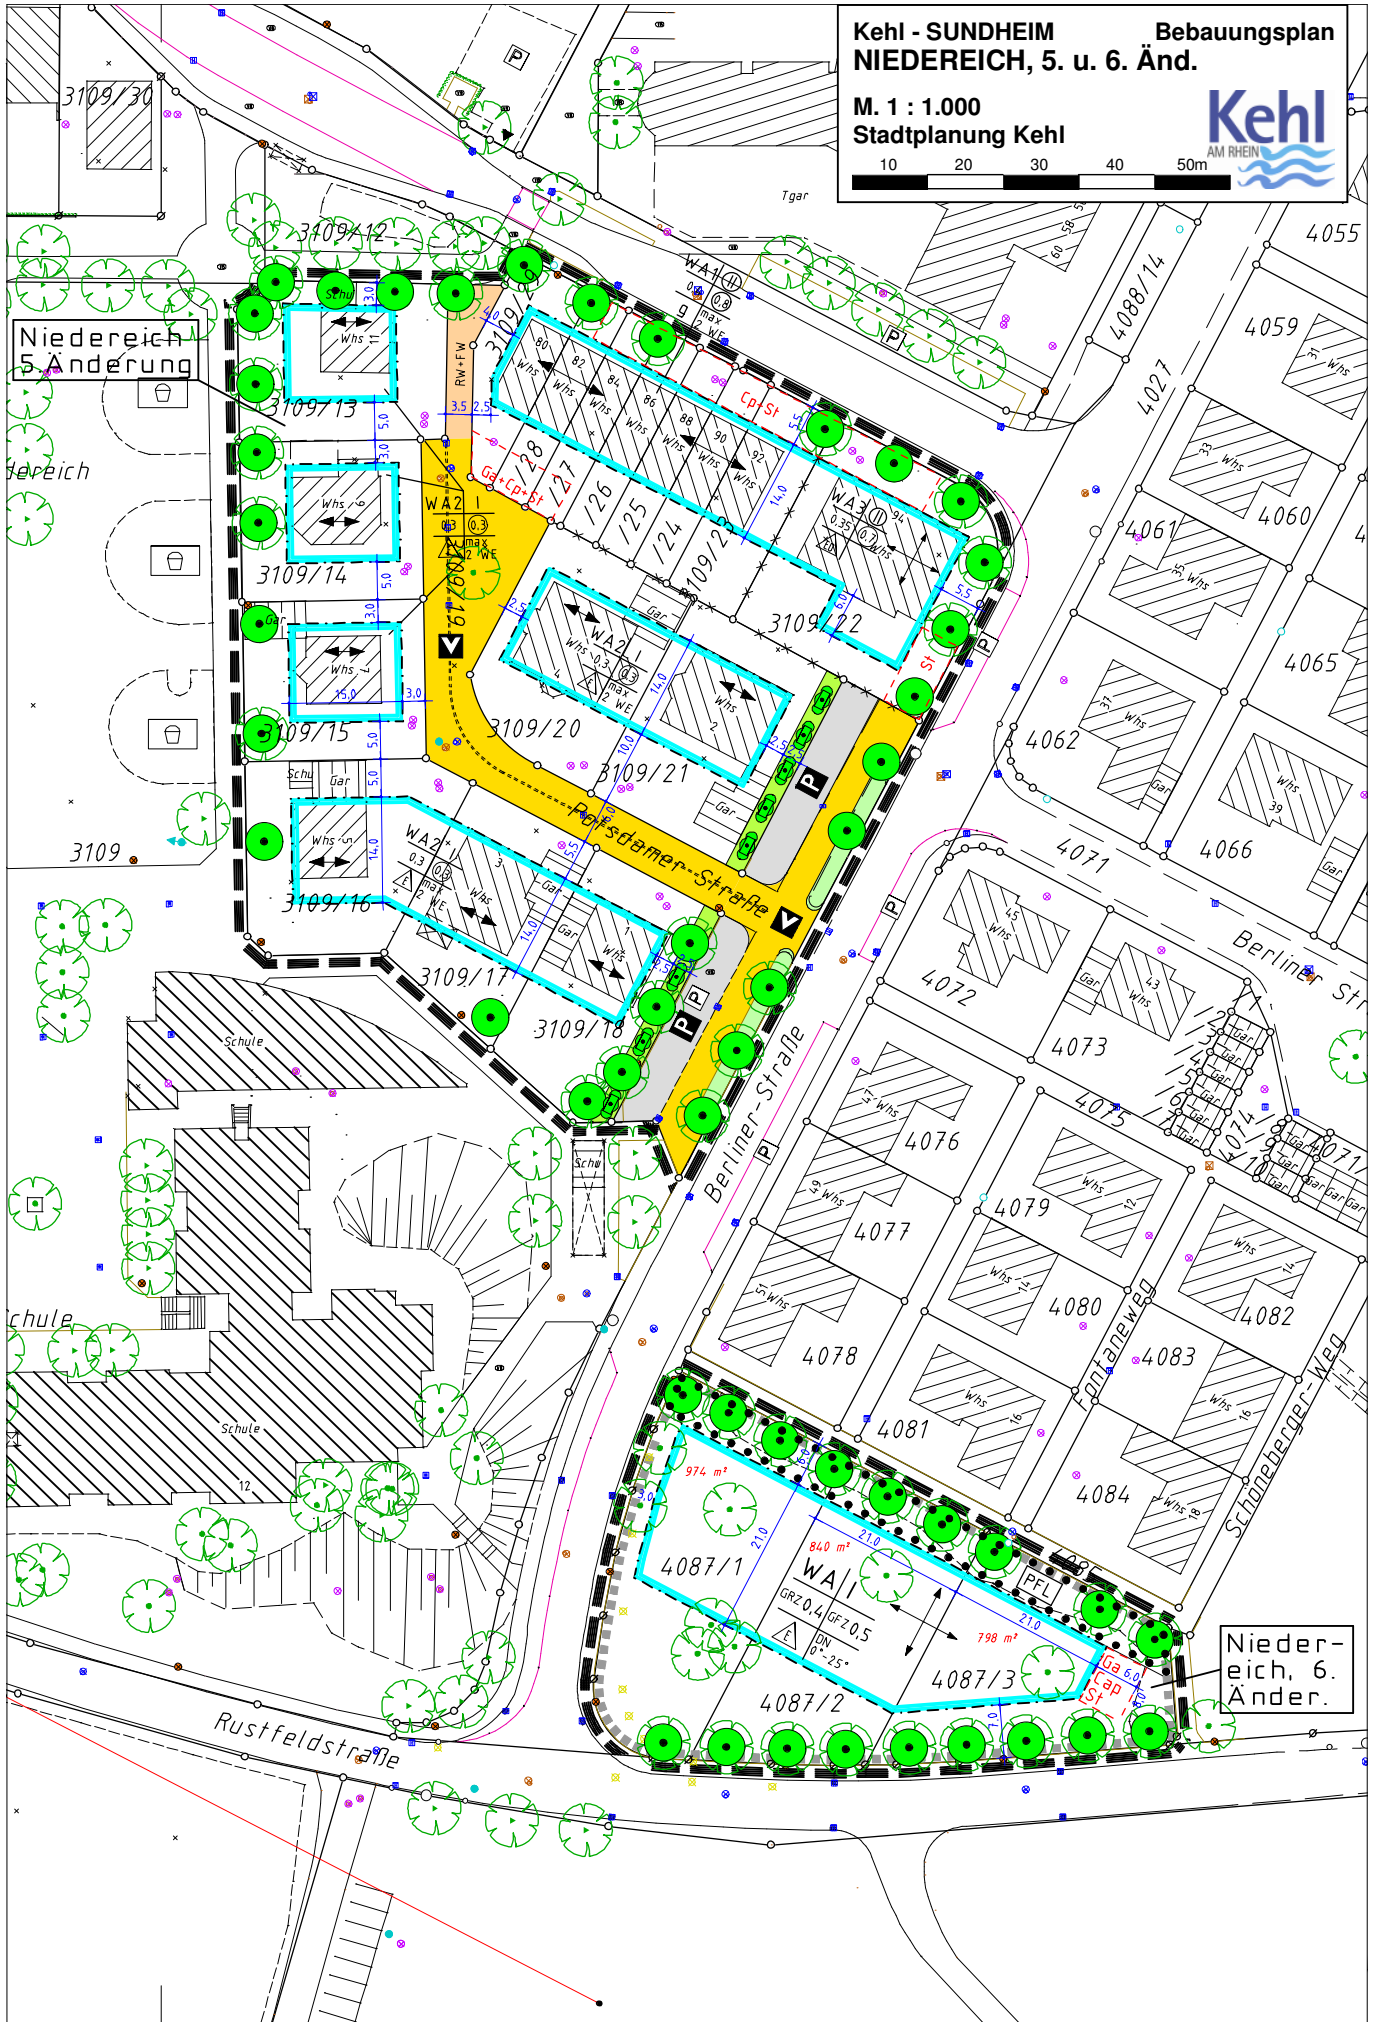

Kehl - SUNDHEIM Bebauungsplan
NIEDEREICH, 3. Änd. 1/6
 M. 1 : 1.000
 Stadtplanung Kehl

10 20 30 40 50m

3135/2

Kehl - SUNDHEIM Bebauungsplan
 NIEDEREICH, 3. Änd. 2/6
 M. 1 : 1.000
 Stadtplanung Kehl

10 20 30 40 50m

Niederreich

Kehl - SUNDHEIM
 NIEDEREICH, 3. Änd. Bebauungsplan 3/6

M. 1 : 1.000
 Stadtplanung Kehl

Niedereich

Kehl - SUNDHEIM Bebauungsplan
NIEDEREICH, 3. Änd. 4/6
 M. 1 : 1.000
 Stadtplanung Kehl

Kehl - SUNDHEIM
 NIEDEREICH, 3. Änd.

Bebauungsplan
 5/6

M. 1 : 1.000
 Stadtplanung Kehl

Niederreich, 6. Änder.

Kehl - SUNDHEIM
NIEDEREICH, 3. Änd. Bebauungsplan
6/6

M. 1 : 1.000
 Stadtplanung Kehl

10 20 30 40 50m

Kehl - SUNDHEIM **Bebauungsplan NIEDEREICH, 5. u. 6. Änd.**

M. 1 : 1.000
Stadtplanung Kehl

Niedereich 5. Änderung

Niedereich, 6. Änderung