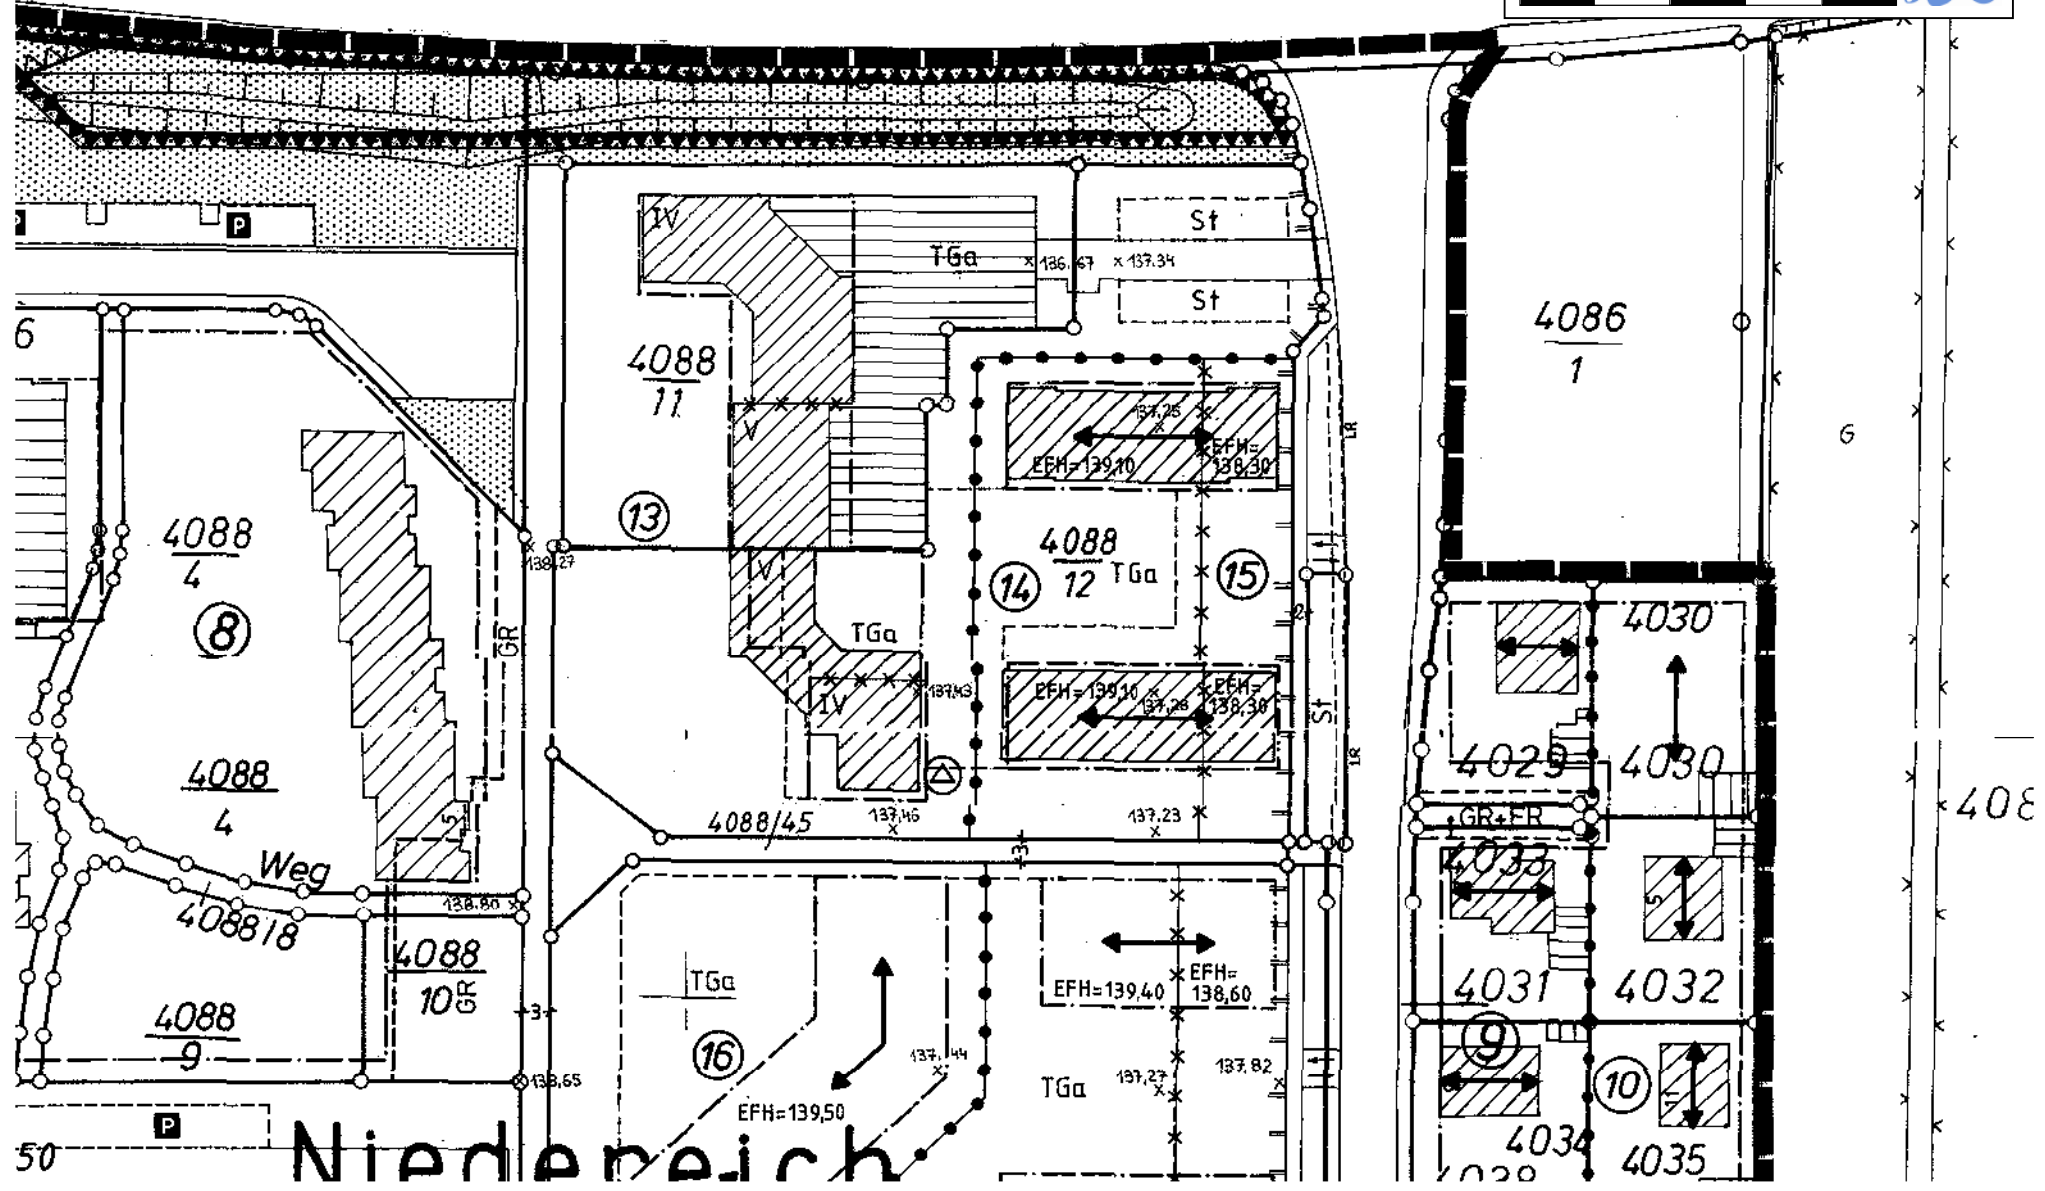

Kehl - SUNDHEIM Bebauungsplan
NIEDEREICH, 3. Änd. 1/6
 M. 1 : 1.000
 Stadtplanung Kehl

10 20 30 40 50m

3135/2

Kehl - SUNDHEIM Bebauungsplan
 NIEDEREICH, 3. Änd. 2/6
 M. 1 : 1.000
 Stadtplanung Kehl

10 20 30 40 50m