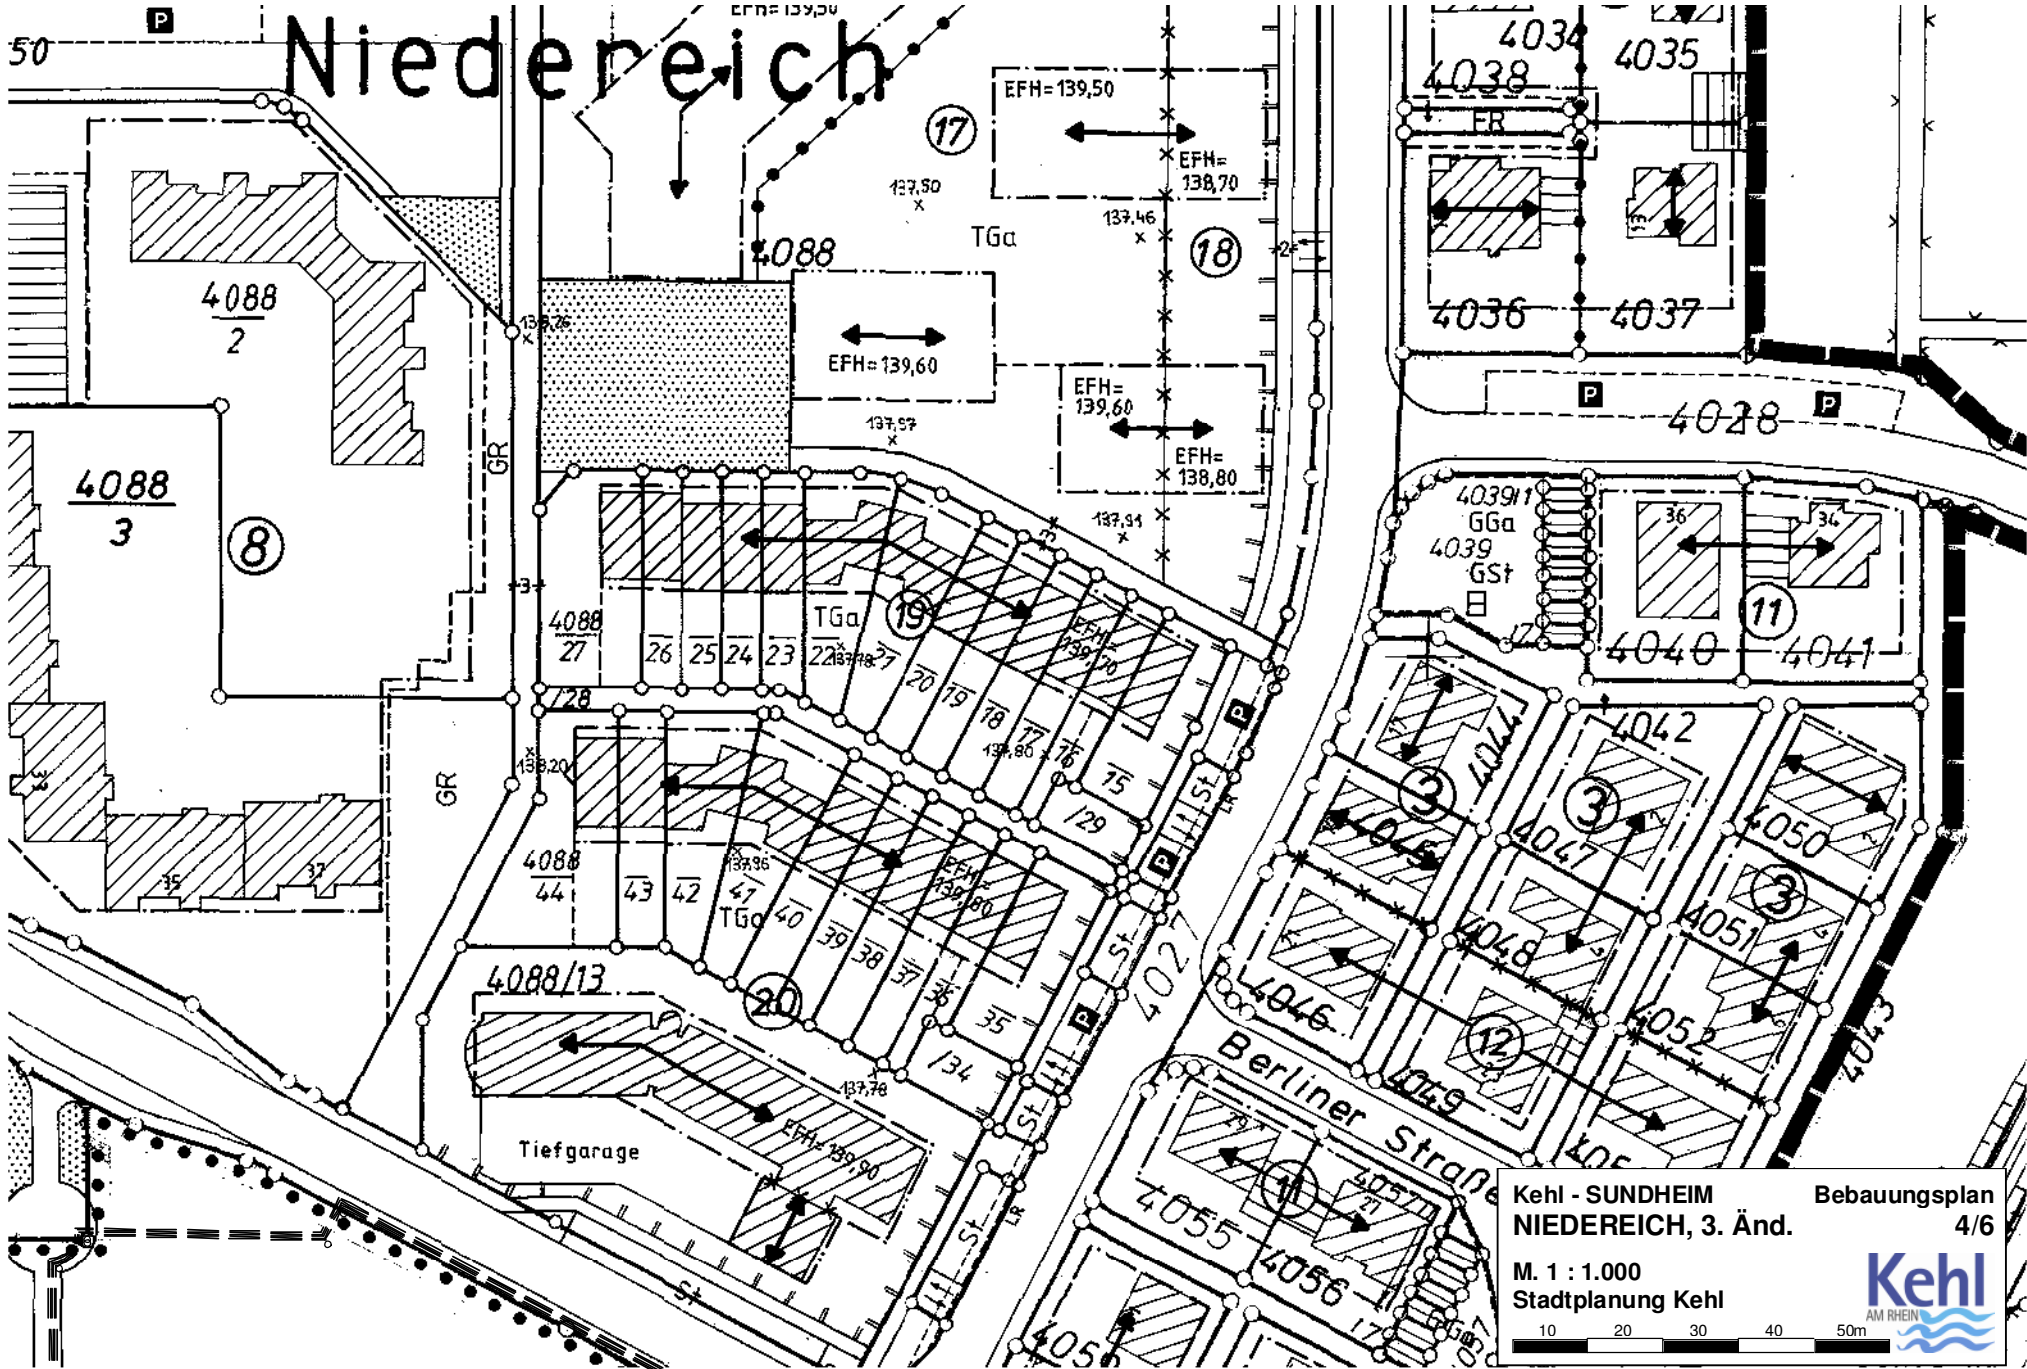

Niedereich

Kehl - SUNDHEIM   Bebauungsplan
NIEDEREICH, 3. Änd.   4/6
M. 1 : 1.000
Stadtplanung Kehl