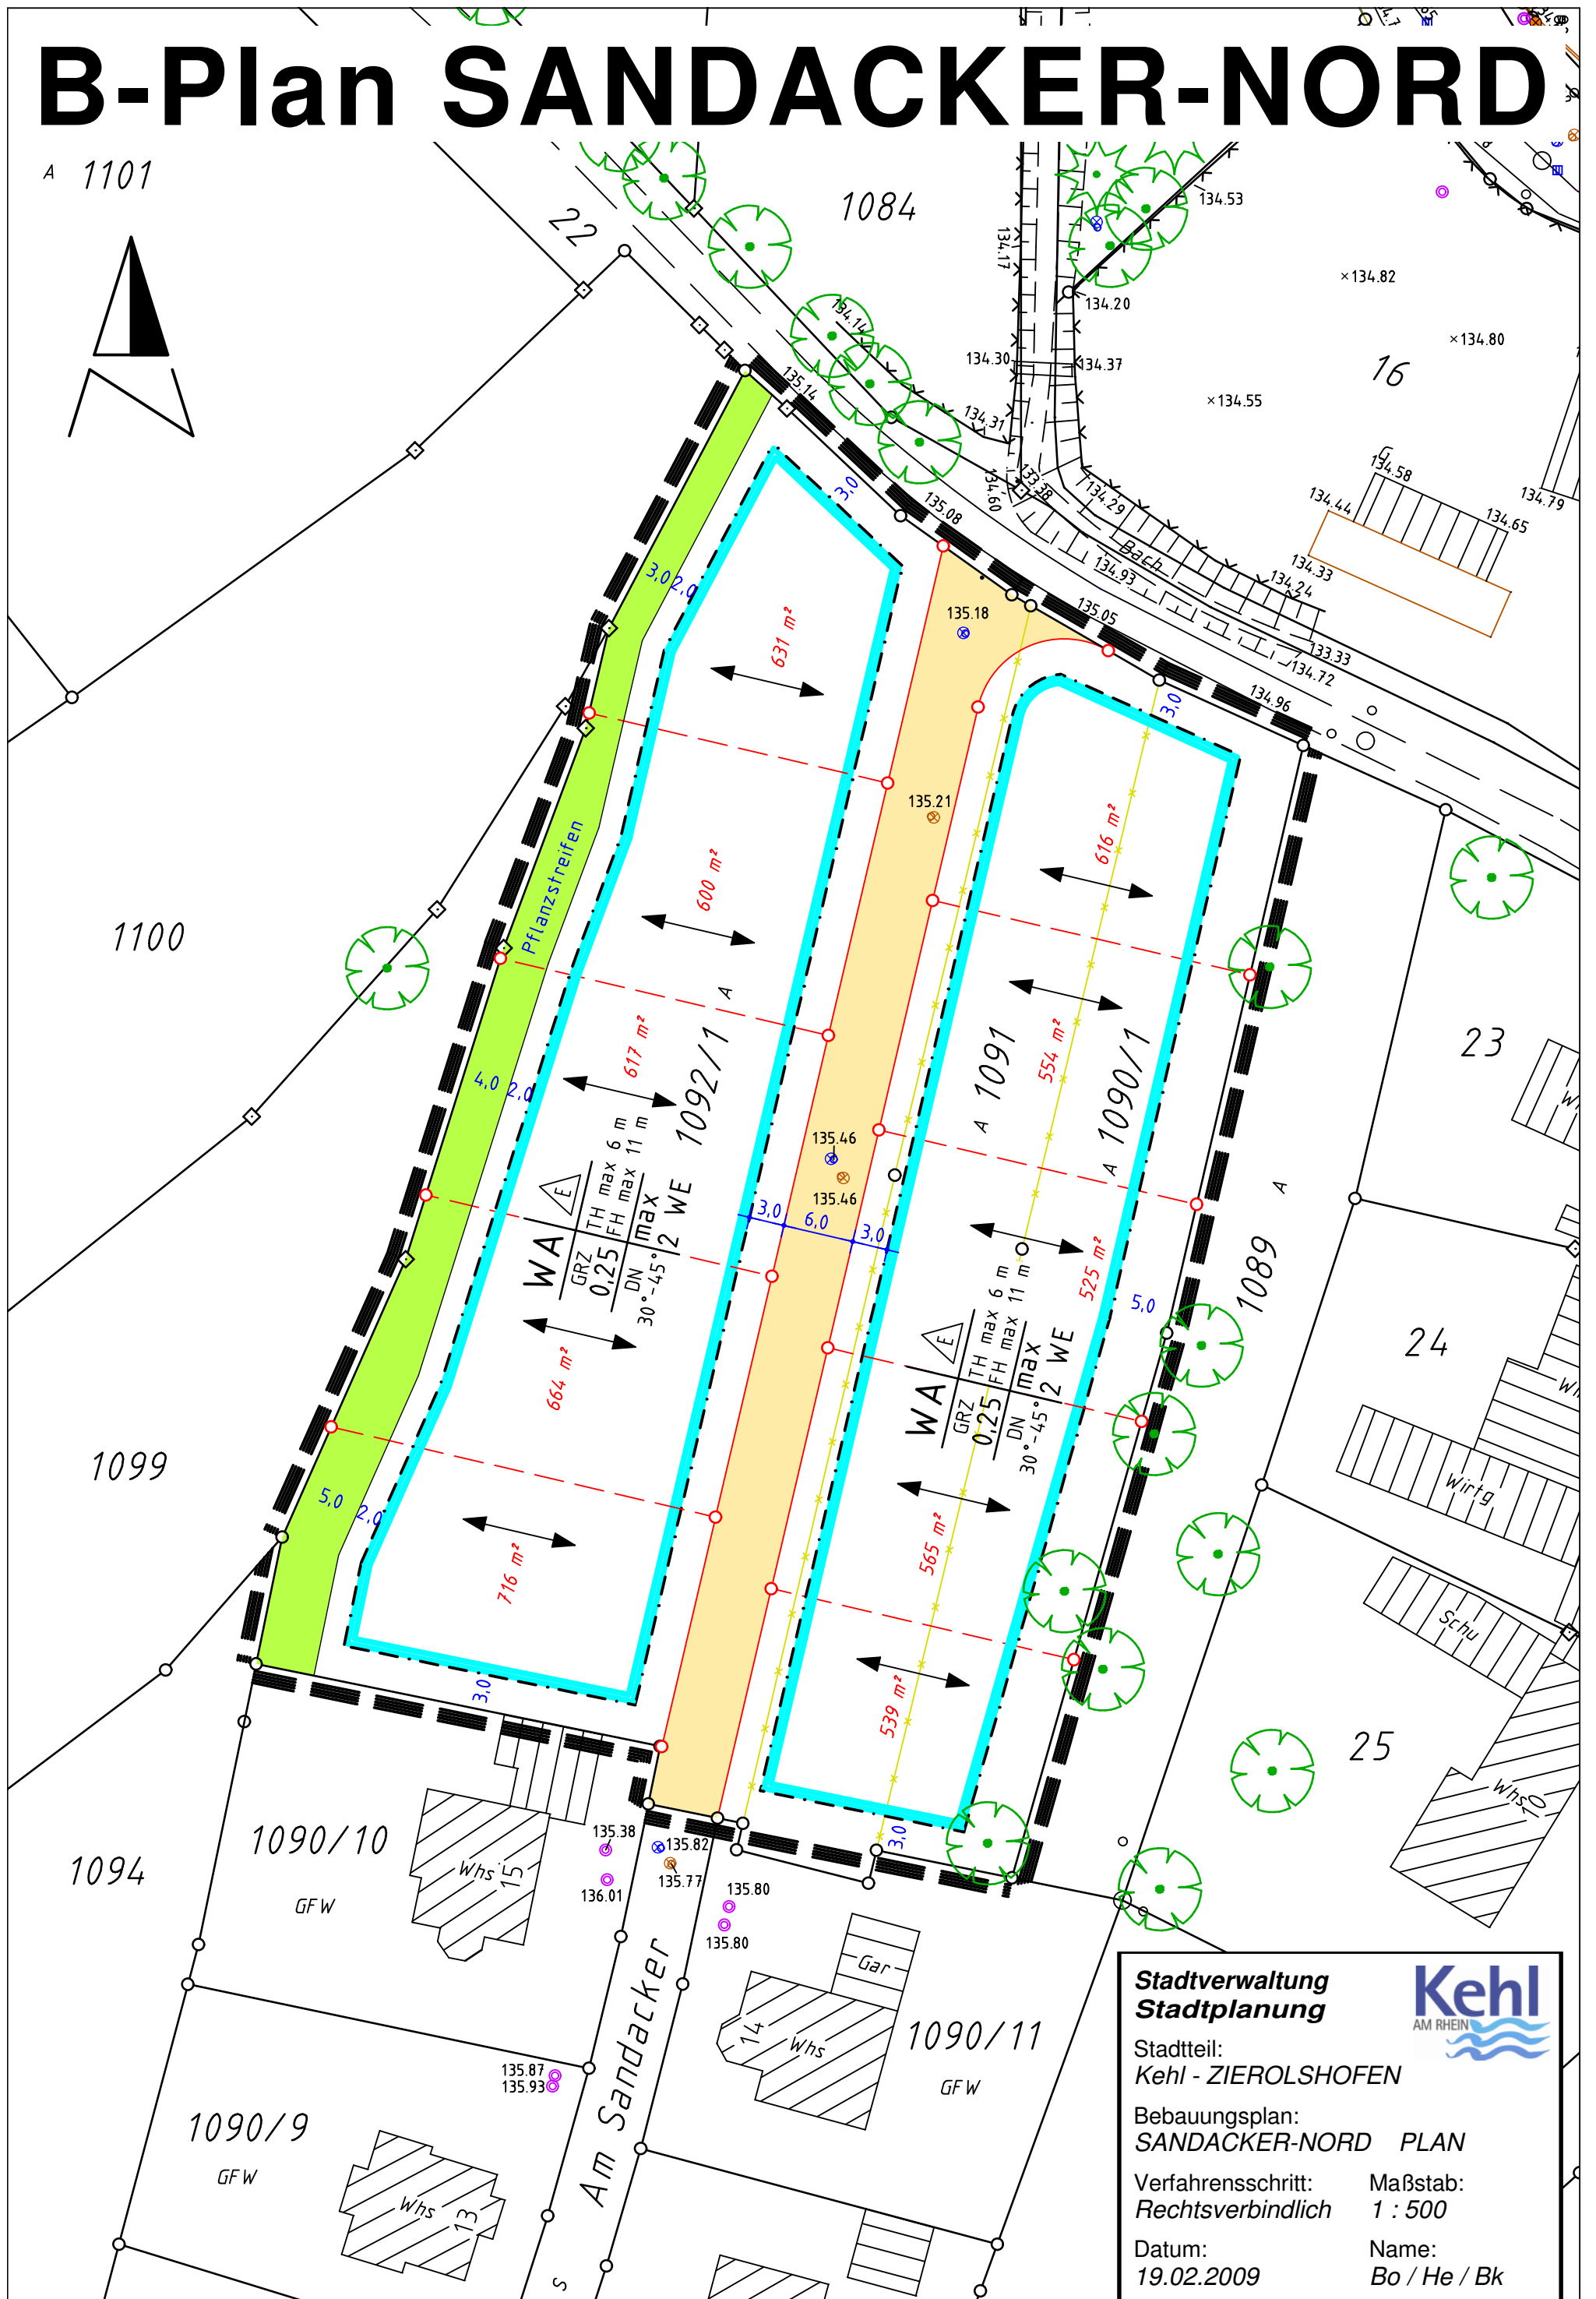

B-Plan SANDACKER-NORD

A 1101

**Stadtverwaltung
Stadtplanung**

Stadtteil:
Kehl - ZIEROLSHOFEN

Bebauungsplan:
SANDACKER-NORD PLAN

Verfahrensschritt: Maßstab:
Rechtsverbindlich 1 : 500

Datum:
19.02.2009

Name:
Bo / He / Bk